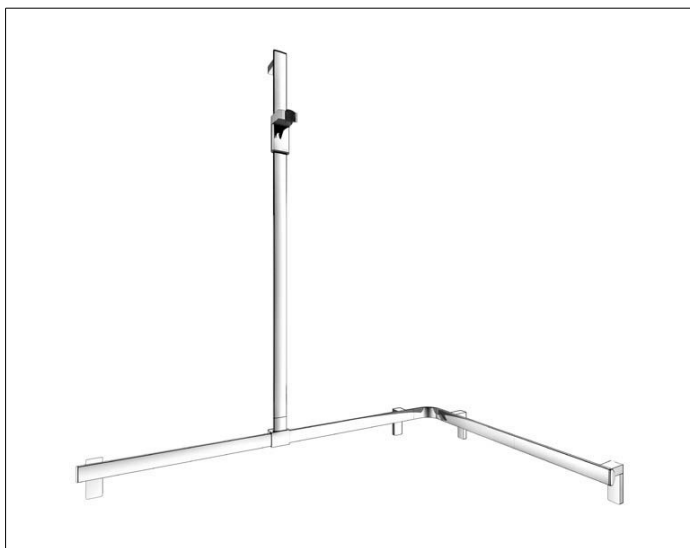

AXESS

35015010302 Duschhandlauf mit Brausestange

PRODUKT

ZEICHNUNG

PRODUKTBESCHREIBUNG

linke Ausführung,
komplett mit Brauseschieber,
wahlweise rechts oder links verwendbar,
Brausestange vor Montage frei positionierbar

OBERFLÄCHE

verchromt

ABMESSUNG

1140/840/1300 mm

AUSSCHREIBUNGSTEXT

KEUCO AXESS - Duschhandlauf mit Brausestange- linke Ausführung - 350 15 01 0302

Barrierefreiheit trifft Design

Duschhandlauf mit Brausestange - linke Ausführung. Die Brausestange ist vor der Montage frei platzierbar . Das Design überzeugt durch seine hohe ergonomische Qualität. Das Produkt wird angeschraubt. Fünf verdeckte Befestigungen.

Breite / ø : 850 mm - Höhe: 1301 mm - Tiefe: 1150 mm

Material: Metall

Oberfläche: Verchromt

Belastbarkeit 115 kg

Im Lieferumfang enthalten 4x Befestigungs-Set Nr 1.

Artikelnummer: 350 15 01 0302