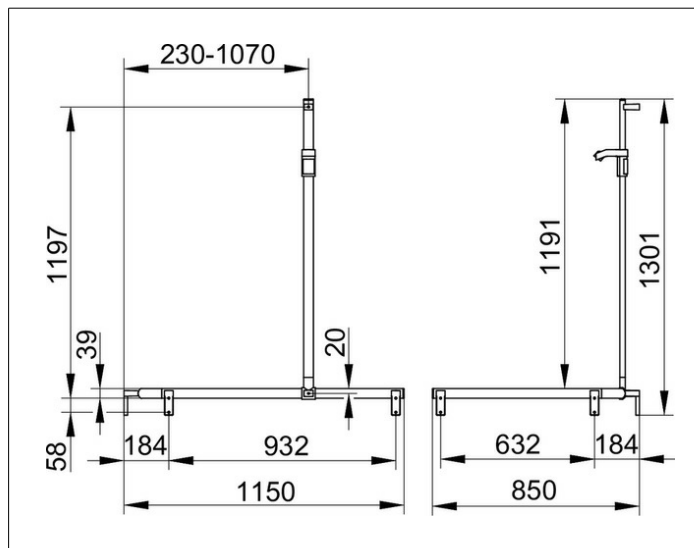

AXESS

35015010302 Duschhandlauf mit Brausestange

PRODUKT

ZEICHNUNG

PRODUKTBESCHREIBUNG

linke Ausführung,
komplett mit Brauseschieber,
wahlweise rechts oder links verwendbar,
Brausestange vor Montage frei positionierbar

OBERFLÄCHE

verchromt

ABMESSUNG

1140/840/1300 mm

AUSSCHREIBUNGSTEXT

KEUCO AXESS - Duschhandlauf mit Brausestange- linke Ausführung - 350 15 01 0302

Barrierefreiheit trifft Design

Duschhandlauf mit Brausestange - linke Ausführung. Die Brausestange ist vor der Montage frei platzierbar . Das Design überzeugt durch seine hohe ergonomische Qualität. Das Produkt wird angeschraubt. Fünf verdeckte Befestigungen.

Breite / ø : 850 mm - Höhe: 1301 mm - Tiefe: 1150 mm

Material: Metall

Oberfläche: Verchromt

Belastbarkeit 115 kg

Im Lieferumfang enthalten 4x Befestigungs-Set Nr 1.

Artikelnummer: 350 15 01 0302