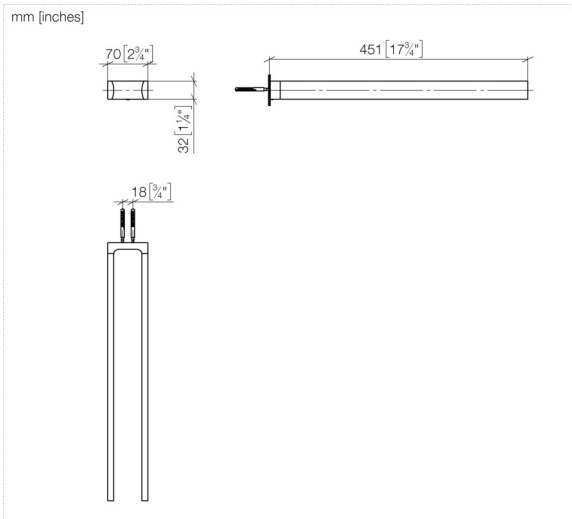

83 210 976 Produktversion ab 01.04.2024

- Breite 70 mm
- Höhe: 32 mm
- Ausladung 451 mm

	Platin gebürstet	83 210 976-06
	Chrom	83 210 976-00
	Dark Chrome	83 210 976-19
	Light Gold gebürstet (PVD)	83 210 976-27
	Gold gebürstet (PVD)	83 210 976-37
	Champagne gebürstet (22kt Gold)	83 210 976-46
	Chrom gebürstet	83 210 976-93
	Dark Platinum gebürstet	83 210 976-99

83 210 976 Produktversion ab 01.04.2024

Ersatzteile für die  
anderen  
Oberflächenvarianten  
finden Sie hier:  
Chrom

### Ersatzteilstückliste

Nr.	Artikelnummer	Benennung	Verbaumenge	Lieferzeit
1	90 30 30 233 00 90	Befestigungssatz -	1,00	2