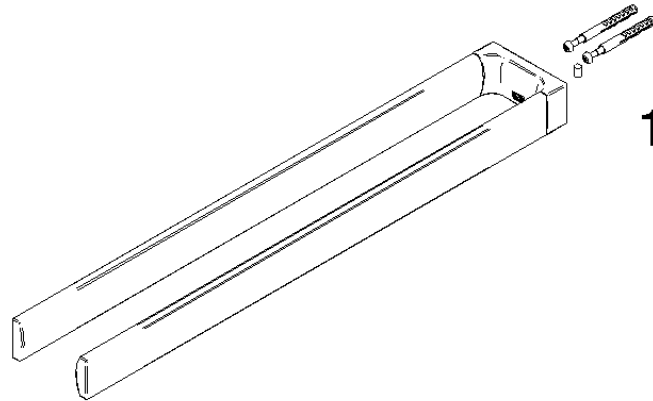

83 210 976 Produktversion ab 01.04.2024

- Breite 70 mm
- Höhe: 32 mm
- Ausladung 451 mm

	Platin gebürstet	83 210 976-06
	Chrom	83 210 976-00
	Dark Chrome	83 210 976-19
	Light Gold gebürstet (PVD)	83 210 976-27
	Gold gebürstet (PVD)	83 210 976-37
	Champagne gebürstet (22kt Gold)	83 210 976-46
	Chrom gebürstet	83 210 976-93
	Dark Platinum gebürstet	83 210 976-99

### Ersatzteilstückliste

Nr.	Artikelnummer	Benennung	Verbaumenge	Lieferzeit
1	90 30 30 233 00 90	Befestigungssatz -	1,00	2