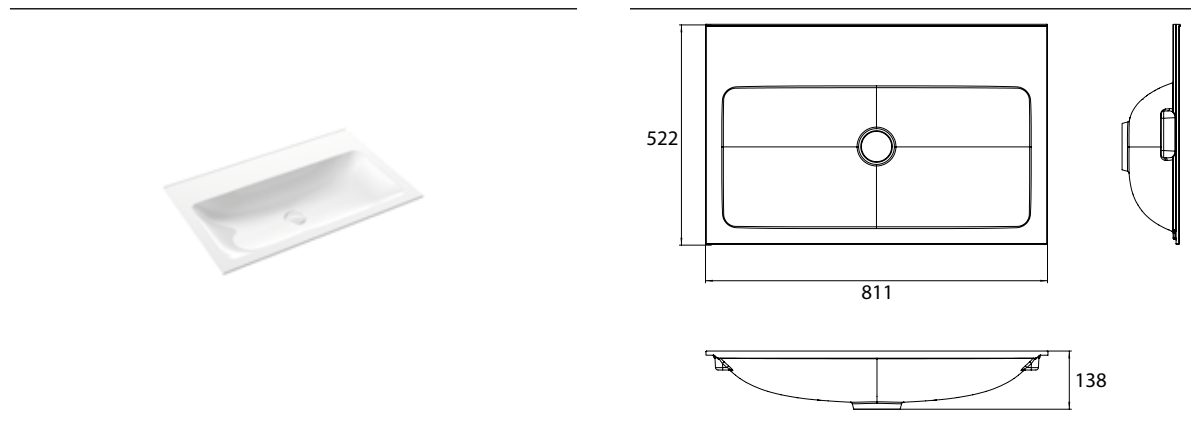

PRODUKTINFORMATION

Waschtisch (Mineralguss), 800 mm mit 1 Hahnloch

Art.-Nr.9577 114 81

passend zu Waschtischunterschrank 9583 274 22 und 9583 275 22