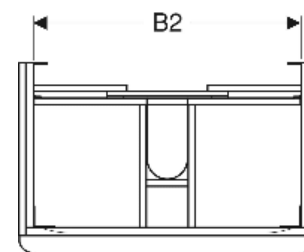

Geberit Smyle Unterschrank für Waschtisch eckiges Design, mit zwei Schubladen

EIGENSCHAFTEN

- FSC™ C134279 zertifiziert
- Wandhängend
- Mit zwei Schubladen
- Griff zum Öffnen
- Schublade mit Selbsteinzug
- Feuchtigkeitsbeständig
- Schubladenrahmen aus Metall
- Vormontiert geliefert

TECHNISCHE DATEN

Werkstoff Hochverdichtete Dreischicht-Holzspanplatte
 Schubladenbelastung max. 20 kg

LIEFERUMFANG

- Unterschrank für Waschtisch
- Befestigungsmaterial

ZUBEHÖR

- Geberit Schubladeneinsatz T-Unterteilung, für obere Schublade

- Geberit Schubladeneinsatz H-Unterteilung, für obere Schublade
- Geberit Schubladeneinsatz H-Unterteilung, für untere Schublade
- Geberit Handtuchhalter für Badezimmermöbel
- Geberit Magnethalter
- Geberit Lichtleiste für Schublade
- Geberit Doppellichtleiste für Schublade
- Geberit Steckdosenelement
- Geberit Steckdosenelement mit USB-Anschluss
- Geberit Handtuchhalter für Badezimmermöbel, Ecke rechtwinklig
- Geberit Handtuchhalter für Badezimmermöbel, Ecke abgerundet
- Geberit Set Füße schmal

Art.-Nr.	Farbe / Oberfläche	B cm	B1 cm	B2 cm	Breite Waschtisch cm	H cm	T cm	VE1 St.
500.352.JR.1	Korpus, Front: Nussbaum hickory / Melamin Holzstruktur Griff: lava / pulverbeschichtet matt	58.4	53.5	51.4	60	61.7	47	1