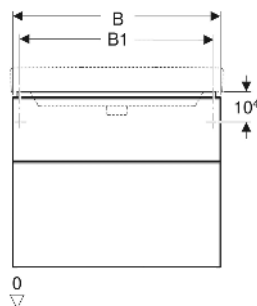

Geberit Smyle Unterschrank für Waschtisch eckiges Design, mit zwei Schubladen

EIGENSCHAFTEN

- FSC™ C134279 zertifiziert
- Wandhängend
- Mit zwei Schubladen
- Griff zum Öffnen
- Schublade mit Selbsteinzug
- Feuchtigkeitsbeständig
- Schubladenrahmen aus Metall
- Vormontiert geliefert

TECHNISCHE DATEN

Werkstoff Hochverdichtete Dreischicht-Holzspanplatte
 Schubladenbelastung max. 20 kg

LIEFERUMFANG

- Unterschrank für Waschtisch
- Befestigungsmaterial

ZUBEHÖR

- Geberit Schubladeneinsatz T-Unterteilung, für obere Schublade

- Geberit Schubladeneinsatz H-Unterteilung, für obere Schublade
- Geberit Schubladeneinsatz H-Unterteilung, für untere Schublade
- Geberit Handtuchhalter für Badezimmermöbel
- Geberit Magnethalter
- Geberit Lichtleiste für Schublade
- Geberit Doppellichtleiste für Schublade
- Geberit Steckdosenelement
- Geberit Steckdosenelement mit USB-Anschluss
- Geberit Handtuchhalter für Badezimmermöbel, Ecke rechtwinklig
- Geberit Handtuchhalter für Badezimmermöbel, Ecke abgerundet
- Geberit Set Füße schmal

Art.-Nr.	Farbe / Oberfläche	B cm	B1 cm	B2 cm	Breite Waschtisch cm	H cm	T cm	VE1 St.
500.352.JR.1	Korpus, Front: Nussbaum hickory / Melamin Holzstruktur Griff: lava / pulverbeschichtet matt	58.4	53.5	51.4	60	61.7	47	1