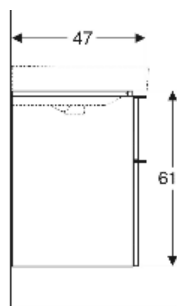

Geberit Smyle Unterschrank für Waschtisch eckiges Design, mit zwei Schubladen

EIGENSCHAFTEN

- FSC™ C134279 zertifiziert
- Wandhängend
- Mit zwei Schubladen
- Griff zum Öffnen
- Schublade mit Selbsteinzug
- Feuchtigkeitsbeständig
- Schubladenrahmen aus Metall
- Vormontiert geliefert

TECHNISCHE DATEN

Werkstoff Hochverdichtete Dreischicht-Holzspanplatte
 Schubladenbelastung max. 20 kg

LIEFERUMFANG

- Unterschrank für Waschtisch
- Befestigungsmaterial

ZUBEHÖR

- Geberit Schubladeneinsatz T-Unterteilung, für obere Schublade

Art.-Nr.	Farbe / Oberfläche	B cm	B1 cm	B2 cm	Breite Waschtisch cm	H cm	T cm	VE1 St.
500.352.JR.1	Korpus, Front: Nussbaum hickory / Melamin Holzstruktur Griff: lava / pulverbeschichtet matt	58.4	53.5	51.4	60	61.7	47	1