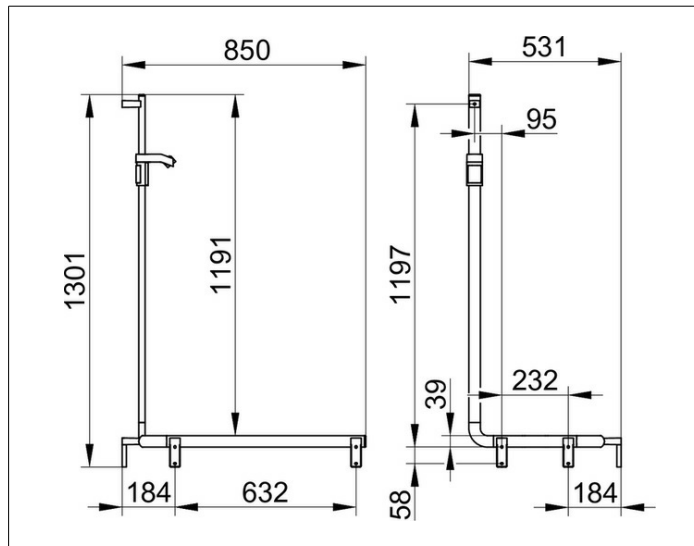

AXESS

35008378601 Duschhandlauf mit Brausestange

PRODUKT

ZEICHNUNG

PRODUKTBESCHREIBUNG

rechte Ausführung

OBERFLÄCHE

schwarz matt

ABMESSUNG

800/600/1300 mm

AUSSCHREIBUNGSTEXT

KEUCO AXESS - Duschhandlauf - mit Brausestange rechte Ausführung - 350 08 378601

Barrierefreiheit trifft Design

Duschhandlauf mit Brausestange - rechte Ausführung. Hoher Greifkomfort - vorne flach, hinten im Halbkreis geformt. Das Design überzeugt durch seine hohe ergonomische Qualität. Das Produkt wird angeschraubt. Fünf verdeckte Befestigungen.

Breite / ø : 531 mm - Höhe: 1301 mm - Tiefe: 850 mm

Material: Metall

Oberfläche: Schwarz matt

Belastbarkeit 115 kg

Im Lieferumfang enthalten 3x Befestigungs-Set Nr 1.

Artikelnummer: 350 08 378601