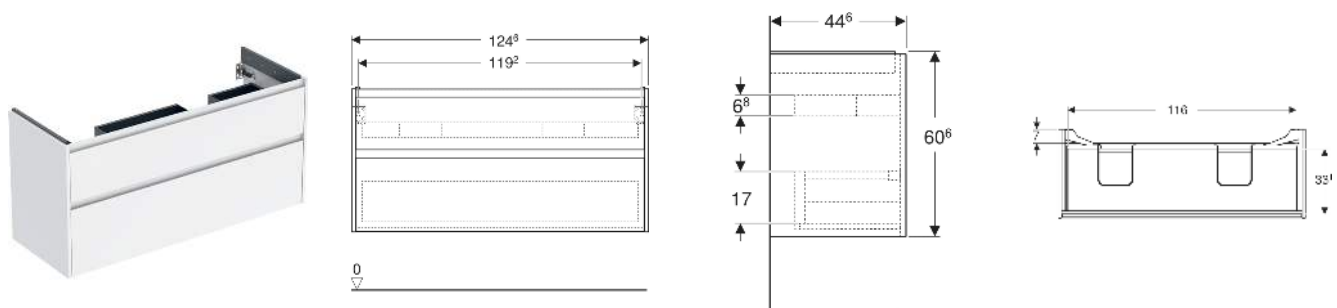

# Geberit Renova Plan Unterschrank für Doppelwaschtisch, mit zwei Schubladen

## EIGENSCHAFTEN

- Holz aus nachhaltiger Forstwirtschaft mit zertifizierter Herkunft
- Wandhängend
- Mit zwei Schubladen
- Griffmulde zum Öffnen
- Schublade mit Selbsteinzug
- Schublade mit Geruchsverschlussausschnitt
- Erweiterter Serviceraum
- Seidenmatte Oberflächen mit Anti-Fingerabdruck-Beschichtung
- Feuchtigkeitsbeständig
- Vormontiert geliefert

## TECHNISCHE DATEN

Werkstoff	Hochverdichtete Dreischicht-Holzspanplatte
Schubladenbelastung max.	20 kg

## LIEFERUMFANG

- Unterschrank für Doppelwaschtisch
- Befestigungsmaterial
- Montageschablone