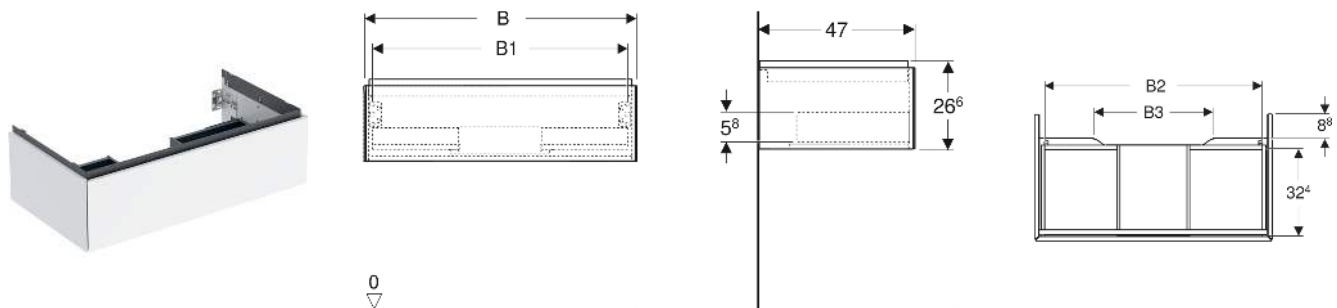

Geberit ONE Unterschrank für Waschtisch, mit einer Schublade

EIGENSCHAFTEN

- FSC™ C134279 zertifiziert
- Wandhängend
- Komplettnutzbarer Stauraum in oberer Schublade
- Mit einer Schublade
- Push-to-open-Mechanismus zum Öffnen
- Schublade mit Selbsteinzug
- Vormontiert geliefert
- Feuchtigkeitsbeständig

TECHNISCHE DATEN

Werkstoff Hochverdichtete Dreischicht-Holzspanplatte
 Schubladenbelastung max. 20 kg

LIEFERUMFANG

- Unterschrank für Waschtisch
- Befestigungsmaterial

ZUBEHÖR

- Geberit Lichtleiste für Schublade, links und rechts, Länge 35 cm

- Geberit Set Schubladeneinsätze für obere Schublade
- Geberit Steckdosenelement mit Netzstecker
- Geberit Steckdosenelement mit ComfortLight-Modul
- Geberit Handtuchhalter für Badezimmermöbel

INFO

- Für die Installation des Unterschranks wird ein Geberit Waschbeckenanschluss, Raumsparmodell benötigt. Siehe Sortimentsübersicht Waschtisch-Serie oder Onlinekatalog, Zubehör Waschtische.
- Mix & Match: Artikel gleicher Breite sind in den Serien Geberit ONE, Acanto, iCon frei kombinierbar

Art-Nr.	Mix & Match	Farbe / Oberfläche	B cm	B1 cm	B2 cm	B3 cm	Breite Waschtisch cm	H cm	T cm	VE1 St.
505.071.00.1	Ja	weiß / lackiert hochglänzend	59.2	53.8	51.7	15.2	60	26.6	47	1