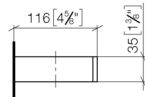

83 590 780

- Breite 132 mm
- Höhe 35 mm
- Ausladung 116 mm

	Dark Platinum gebürstet	83 590 780-99
	Chrom	83 590 780-00
	Platin gebürstet	83 590 780-06
	Platin	83 590 780-08
	Dark Brass matt	83 590 780-16
	Dark Bronze matt	83 590 780-17
	Dark Chrome	83 590 780-19
	Messing gebürstet (23kt Gold)	83 590 780-28
	Bronze gebürstet	83 590 780-42
	Champagne gebürstet (22kt Gold)	83 590 780-46
	Champagne (22kt Gold)	83 590 780-47
	Cyprum	83 590 780-49

83 590 780

mm [inches]

83 590 780

Ersatzteile für die
anderen
Oberflächenvarianten
finden Sie hier:
Chrom

Ersatzteilstückliste

Nr.	Artikelnummer	Benennung	Verbaumenge	Lieferzeit
2	90 31 11 112 00 90	Befestigung Gewindestift M5 x 6 mm -	1,00	2
1	05 17 20 718 00 90	Befestigungssatz 30 x 70 x 5 mm -	1,00	2