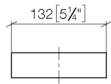

83 590 780

- Breite 132 mm
- Höhe 35 mm
- Ausladung 116 mm

	Dark Platinum gebürstet	83 590 780-99
	Chrom	83 590 780-00
	Platin gebürstet	83 590 780-06
	Platin	83 590 780-08
	Dark Brass matt	83 590 780-16
	Dark Bronze matt	83 590 780-17
	Dark Chrome	83 590 780-19
	Messing gebürstet (23kt Gold)	83 590 780-28
	Bronze gebürstet	83 590 780-42
	Champagne gebürstet (22kt Gold)	83 590 780-46
	Champagne (22kt Gold)	83 590 780-47
	Cyprum	83 590 780-49

83 590 780

mm [inches]

83 590 780

Ersatzteile für die
anderen
Oberflächenvarianten
finden Sie hier:
Chrom

Ersatzteilstückliste

Nr.	Artikelnummer	Benennung	Verbaumenge	Lieferzeit
2	90 31 11 112 00 90	Befestigung Gewindestift M5 x 6 mm -	1,00	2
1	05 17 20 718 00 90	Befestigungssatz 30 x 70 x 5 mm -	1,00	2