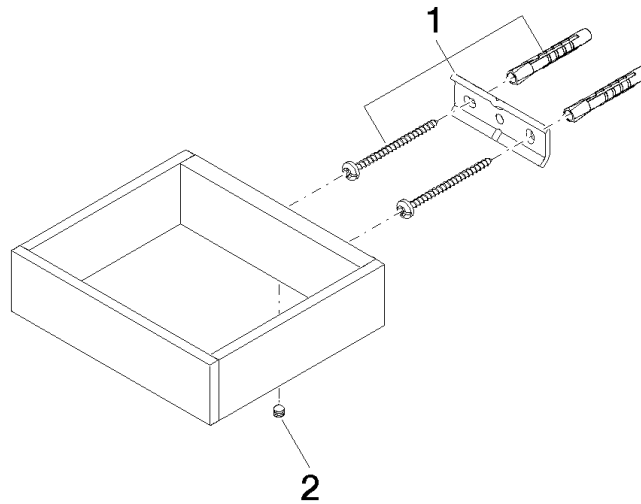

83 590 780

- Breite 132 mm
- Höhe 35 mm
- Ausladung 116 mm

	Dark Platinum gebürstet	83 590 780-99
	Chrom	83 590 780-00
	Platin gebürstet	83 590 780-06
	Platin	83 590 780-08
	Dark Brass matt	83 590 780-16
	Dark Bronze matt	83 590 780-17
	Dark Chrome	83 590 780-19
	Messing gebürstet (23kt Gold)	83 590 780-28
	Bronze gebürstet	83 590 780-42
	Champagne gebürstet (22kt Gold)	83 590 780-46
	Champagne (22kt Gold)	83 590 780-47
	Cyprum	83 590 780-49

83 590 780

mm [inches]

83 590 780

Ersatzteile für die
anderen
Oberflächenvarianten
finden Sie hier:
Chrom

Ersatzteilstückliste

Nr.	Artikelnummer	Benennung	Verbaumenge	Lieferzeit
2	90 31 11 112 00 90	Befestigung Gewindestift M5 x 6 mm -	1,00	2
1	05 17 20 718 00 90	Befestigungssatz 30 x 70 x 5 mm -	1,00	2