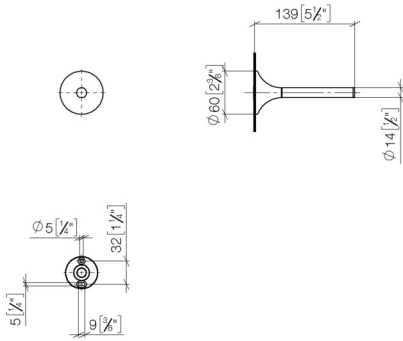

83 590 809 Produktversion ab 29.08.2019

- Breite 60 mm
- Höhe 60 mm
- Rosette Ø 60 mm
- Ausladung 139 mm

	Champagne gebürstet (22kt Gold)	83 590 809-46
	Chrom	83 590 809-00
	Platin gebürstet	83 590 809-06
	Platin	83 590 809-08
	Dark Chrome	83 590 809-19
	Light Gold gebürstet	83 590 809-27
	Messing gebürstet (23kt Gold)	83 590 809-28
	Gold gebürstet (PVD)	83 590 809-37
	Dark Brass gebürstet	83 590 809-39
	Bronze gebürstet	83 590 809-42
	Champagne (22kt Gold)	83 590 809-47
	Dark Platinum gebürstet	83 590 809-99

83 590 809 Produktversion ab 29.08.2019

mm [inches]

83 590 809 Produktversion ab 29.08.2019

Ersatzteile für die
anderen
Oberflächenvarianten
finden Sie hier:
Chrom

Ersatzteilstückliste

Nr.	Artikelnummer	Benennung	Verbaumenge	Lieferzeit
2	90 17 20 759 00 90	Halter Wandscheibe Ø 45 x 16 mm -	1,00	2
1	05 30 31 025 00 90	Befestigung Schraube Halbrundkopf 4,5 x 60 mm -	1,00	2