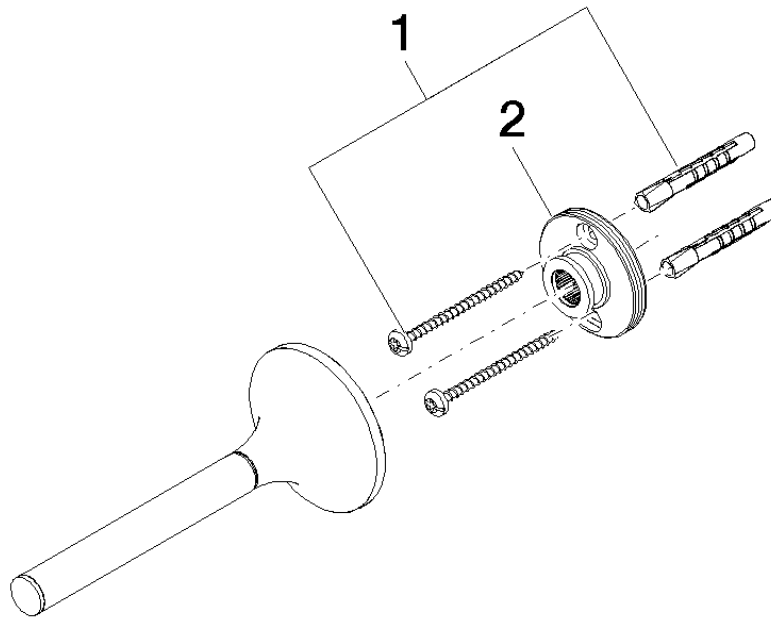

83 590 809 Produktversion ab 29.08.2019

- Breite 60 mm
- Höhe 60 mm
- Rosette Ø 60 mm
- Ausladung 139 mm

	Champagne gebürstet (22kt Gold)	83 590 809-46
	Chrom	83 590 809-00
	Platin gebürstet	83 590 809-06
	Platin	83 590 809-08
	Dark Chrome	83 590 809-19
	Light Gold gebürstet	83 590 809-27
	Messing gebürstet (23kt Gold)	83 590 809-28
	Gold gebürstet (PVD)	83 590 809-37
	Dark Brass gebürstet	83 590 809-39
	Bronze gebürstet	83 590 809-42
	Champagne (22kt Gold)	83 590 809-47
	Dark Platinum gebürstet	83 590 809-99

83 590 809 Produktversion ab 29.08.2019

mm [inches]

83 590 809 Produktversion ab 29.08.2019

Ersatzteile für die
anderen
Oberflächenvarianten
finden Sie hier:
Chrom

Ersatzteilstückliste

Nr.	Artikelnummer	Benennung	Verbaumenge	Lieferzeit
2	90 17 20 759 00 90	Halter Wandscheibe Ø 45 x 16 mm -	1,00	2
1	05 30 31 025 00 90	Befestigung Schraube Halbrundkopf 4,5 x 60 mm -	1,00	2