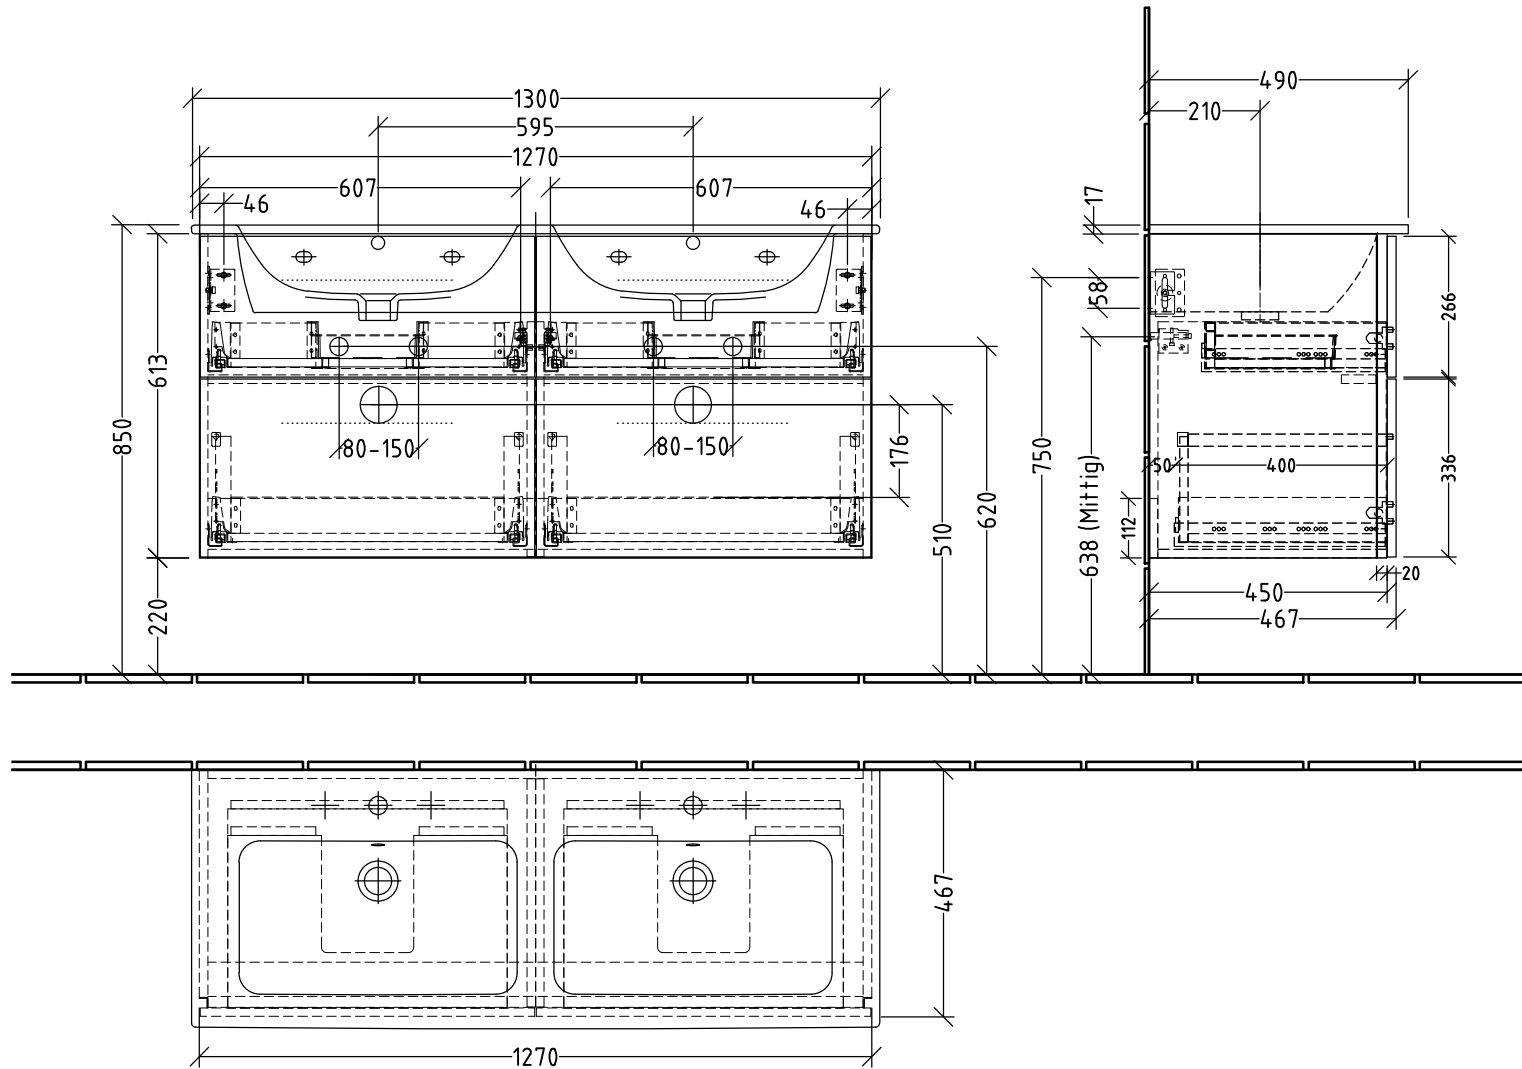

3W728

zu ME by Starck # 233613 (..00/30)

Siphonangaben
vom Hersteller

SANIPA
Villeroy & Boch Group

Montagezeichnung
3way - BR, BS

Zeichner
SKJ
Datum
13.09.2018

Alle Angaben in mm - Technische Änderungen vorbehalten.
Diese Zeichnung ist unser geistiges Eigentum und darf ohne unsere
Genehmigung nicht kopiert oder Dritten zugänglich gemacht werden.