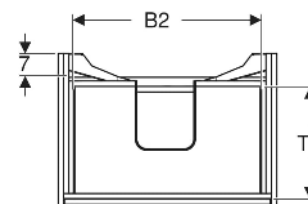

Geberit Renova Plan Unterschrank für Waschtisch, mit zwei Schubladen

EIGENSCHAFTEN

- Holz aus nachhaltiger Forstwirtschaft mit zertifizierter Herkunft
- Wandhängend
- Mit zwei Schubladen
- Griffmulde zum Öffnen
- Schublade mit Selbsteinzug
- Schublade mit Geruchsverschlussausschnitt
- Erweiterter Serviceraum
- Seidenmatte Oberflächen mit Anti-Fingerabdruck-Beschichtung
- Feuchtigkeitsbeständig
- Vormontiert geliefert

TECHNISCHE DATEN

Werkstoff	Hochverdichtete Dreischicht-Holzspanplatte
Schubladenbelastung max.	20 kg

LIEFERUMFANG

- Unterschrank für Waschtisch
- Befestigungsmaterial
- Montageschablone

ZUBEHÖR

- Geberit Handtuchhalter für Badezimmermöbel

- Geberit Magnethalter
- Geberit Lichtleiste für Schublade
- Geberit Doppellichtleiste für Schublade
- Geberit Handtuchhalter für Badezimmermöbel, Ecke rechtwinklig
- Geberit Handtuchhalter für Badezimmermöbel, Ecke abgerundet
- Geberit Schubladeneinsatz
- Geberit Einsatz für Geruchsverschlussausschnitt
- Geberit Schubladeneinsatz mit asymmetrischer H-Unterteilung
- Geberit Schubladeneinsatz mit H-Unterteilung
- Geberit Set Füße schmal

Art.-Nr.	Farbe / Oberfläche	B cm	B1 cm	B2 cm	Breite Waschtisch cm	H cm	T cm	T1 cm	Geruchsverschlussauschnitt	VE1 St.
504.032.JK.1 Neu	lava / lackiert seidenmatt	94.8	89.4	85.8	100	60.6	44.6	33.1	mittig	1