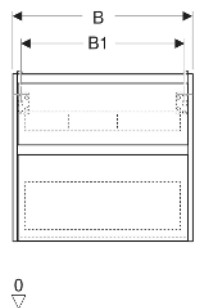

Geberit Renova Plan Unterschrank für Waschtisch, mit zwei Schubladen

EIGENSCHAFTEN

- Holz aus nachhaltiger Forstwirtschaft mit zertifizierter Herkunft
- Wandhängend
- Mit zwei Schubladen
- Griffmulde zum Öffnen
- Schublade mit Selbsteinzug
- Schublade mit Geruchsverschlussausschnitt
- Erweiterter Serviceraum
- Seidenmatte Oberflächen mit Anti-Fingerabdruck-Beschichtung
- Feuchtigkeitsbeständig
- Vormontiert geliefert

TECHNISCHE DATEN

Werkstoff	Hochverdichtete Dreischicht-Holzspanplatte
Schubladenbelastung max.	20 kg

LIEFERUMFANG

- Unterschrank für Waschtisch
- Befestigungsmaterial
- Montageschablone

ZUBEHÖR

- Geberit Handtuchhalter für Badezimmermöbel

- Geberit Magnethalter
- Geberit Lichtleiste für Schublade
- Geberit Doppellichtleiste für Schublade
- Geberit Handtuchhalter für Badezimmermöbel, Ecke rechtwinklig
- Geberit Handtuchhalter für Badezimmermöbel, Ecke abgerundet
- Geberit Schubladeneinsatz
- Geberit Einsatz für Geruchsverschlussausschnitt
- Geberit Schubladeneinsatz mit asymmetrischer H-Unterteilung
- Geberit Schubladeneinsatz mit H-Unterteilung
- Geberit Set Füße schmal

Art.-Nr.	Farbe / Oberfläche	B cm	B1 cm	B2 cm	Breite Waschtisch cm	H cm	T cm	T1 cm	Geruchsverschlussauschnitt	VE1 St.
504.032.JK.1 Neu	lava / lackiert seidenmatt	94.8	89.4	85.8	100	60.6	44.6	33.1	mittig	1