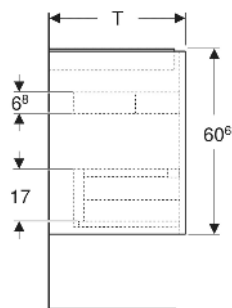

Geberit Renova Plan Unterschrank für Waschtisch, mit zwei Schubladen

EIGENSCHAFTEN

- Holz aus nachhaltiger Forstwirtschaft mit zertifizierter Herkunft
- Wandhängend
- Mit zwei Schubladen
- Griffmulde zum Öffnen
- Schublade mit Selbsteinzug
- Schublade mit Geruchsverschlussausschnitt
- Erweiterter Serviceraum
- Seidenmatte Oberflächen mit Anti-Fingerabdruck-Beschichtung
- Feuchtigkeitsbeständig
- Vormontiert geliefert

TECHNISCHE DATEN

Werkstoff	Hochverdichtete Dreischicht-Holzspanplatte
Schubladenbelastung max.	20 kg

LIEFERUMFANG

- Unterschrank für Waschtisch
- Befestigungsmaterial
- Montageschablone

ZUBEHÖR

- Geberit Handtuchhalter für Badezimmermöbel

- Geberit Magnethalter
- Geberit Lichtleiste für Schublade
- Geberit Doppellichtleiste für Schublade
- Geberit Handtuchhalter für Badezimmermöbel, Ecke rechtwinklig
- Geberit Handtuchhalter für Badezimmermöbel, Ecke abgerundet
- Geberit Schubladeneinsatz
- Geberit Einsatz für Geruchsverschlussausschnitt
- Geberit Schubladeneinsatz mit asymmetrischer H-Unterteilung
- Geberit Schubladeneinsatz mit H-Unterteilung
- Geberit Set Füße schmal

Art.-Nr.	Farbe / Oberfläche	B cm	B1 cm	B2 cm	Breite Waschtisch cm	H cm	T cm	T1 cm	Geruchsverschlussauschnitt	VE1 St.
504.032.JK.1 Neu	lava / lackiert seidenmatt	94.8	89.4	85.8	100	60.6	44.6	33.1	mittig	1