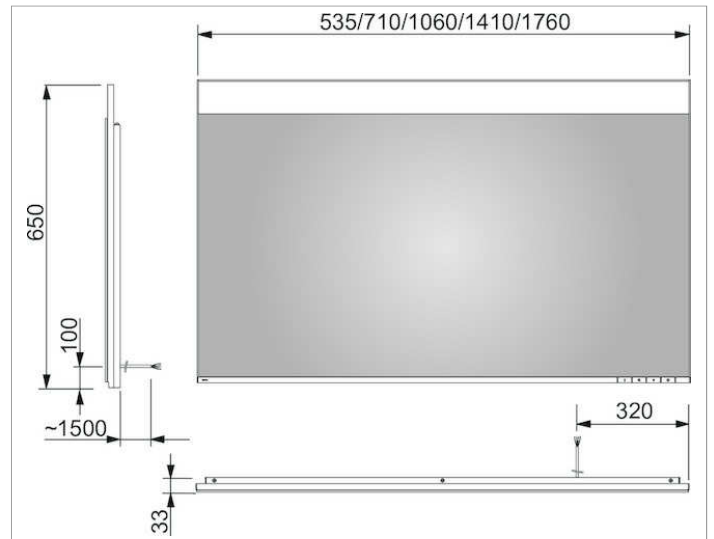

Edition 400

11596173000 Lichtspiegel

PRODUKT

ZEICHNUNG

PRODUKTBESCHREIBUNG

stufenlos einstellbare Lichtfarbe von 2700 Kelvin (warmweiß) bis 6500 Kelvin (Tageslicht),
 umlaufender Aluminium-Rahmen

Bedienung:

32 Watt

ABMESSUNG

1760 x 650 x 33 mm