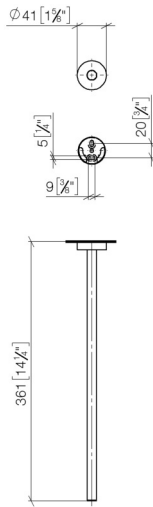

83 215 979 Produktversion ab 01.07.2023

- Rosette Ø 40 mm
- Ausladung 360 mm

| | | |
|---|---------------------------------|---------------|
|  | Dark Brass gebürstet | 83 215 979-39 |
|  | Chrom | 83 215 979-00 |
|  | Platin gebürstet | 83 215 979-06 |
|  | Dark Chrome | 83 215 979-19 |
|  | Light Gold | 83 215 979-26 |
|  | Light Gold gebürstet | 83 215 979-27 |
|  | Schwarz matt | 83 215 979-33 |
|  | Bronze gebürstet | 83 215 979-42 |
|  | Champagne gebürstet (22kt Gold) | 83 215 979-46 |
|  | Champagne (22kt Gold) | 83 215 979-47 |
|  | Chrom gebürstet | 83 215 979-93 |
|  | Dark Platinum gebürstet | 83 215 979-99 |

83 215 979 Produktversion ab 01.07.2023

mm [inches]

83 215 979 Produktversion ab 01.07.2023

Ersatzteile für die
anderen
Oberflächenvarianten
finden Sie hier:
Chrom

Ersatzteilstückliste

| Nr. | Artikelnummer | Benennung | Verbaumenge | Lieferzeit |
|-----|--------------------|--|-------------|------------|
| 3 | 08 30 11 516 90 | Ring Ø 20 x 3 mm - | 1,00 | 2 |
| 5 | 05 30 31 025 00 90 | Befestigung Schraube Halbrundkopf 4,5 x 60 mm - | 1,00 | 2 |
| 6 | 08 17 97 501 07 | Halter Ø 38 x 9 mm - | 1,00 | 2 |
| 4 | 08 17 97 560 90 | Halter Ø 32 x 16 mm - | 1,00 | 2 |
| 2 | 08 27 97 500-39 | Rosette Ø 40,5 x 11 mm - Dark Brass gebürstet | 1,00 | 60 |
| 1 | 90 17 97 566 00-39 | Halter Stange Handtuchhalter kurz Ø 13 x 354 mm - Dark Brass gebürstet | 1,00 | 30 |