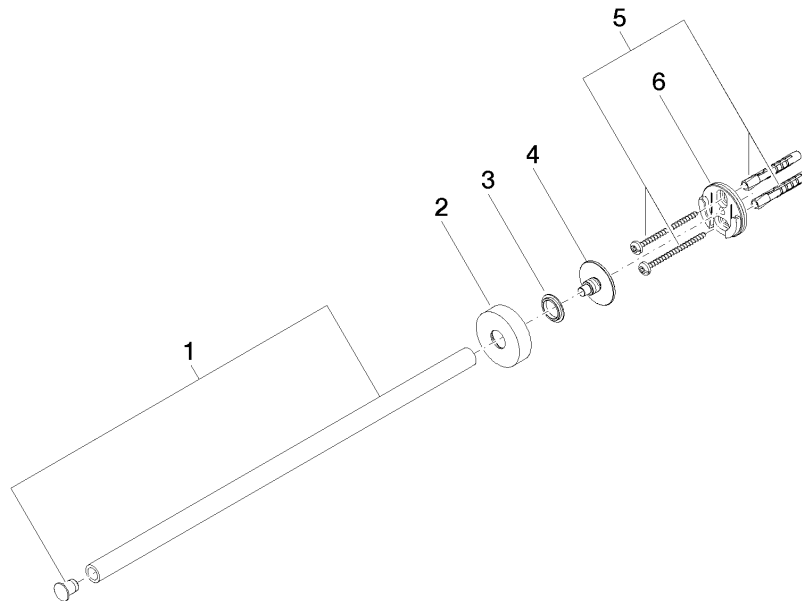

83 215 979 Produktversion ab 01.07.2023

- Rosette Ø 40 mm
- Ausladung 360 mm

| | | |
|---|---------------------------------|---------------|
|  | Dark Brass gebürstet | 83 215 979-39 |
|  | Chrom | 83 215 979-00 |
|  | Platin gebürstet | 83 215 979-06 |
|  | Dark Chrome | 83 215 979-19 |
|  | Light Gold | 83 215 979-26 |
|  | Light Gold gebürstet | 83 215 979-27 |
|  | Schwarz matt | 83 215 979-33 |
|  | Bronze gebürstet | 83 215 979-42 |
|  | Champagne gebürstet (22kt Gold) | 83 215 979-46 |
|  | Champagne (22kt Gold) | 83 215 979-47 |
|  | Chrom gebürstet | 83 215 979-93 |
|  | Dark Platinum gebürstet | 83 215 979-99 |

83 215 979 Produktversion ab 01.07.2023

mm [inches]

83 215 979 Produktversion ab 01.07.2023

Ersatzteile für die
anderen
Oberflächenvarianten
finden Sie hier:
Chrom

Ersatzteilstückliste

| Nr. | Artikelnummer | Benennung | Verbaumenge | Lieferzeit |
|-----|--------------------|--|-------------|------------|
| 3 | 08 30 11 516 90 | Ring Ø 20 x 3 mm - | 1,00 | 2 |
| 5 | 05 30 31 025 00 90 | Befestigung Schraube Halbrundkopf 4,5 x 60 mm - | 1,00 | 2 |
| 6 | 08 17 97 501 07 | Halter Ø 38 x 9 mm - | 1,00 | 2 |
| 4 | 08 17 97 560 90 | Halter Ø 32 x 16 mm - | 1,00 | 2 |
| 2 | 08 27 97 500-39 | Rosette Ø 40,5 x 11 mm - Dark Brass gebürstet | 1,00 | 60 |
| 1 | 90 17 97 566 00-39 | Halter Stange Handtuchhalter kurz Ø 13 x 354 mm - Dark Brass gebürstet | 1,00 | 30 |