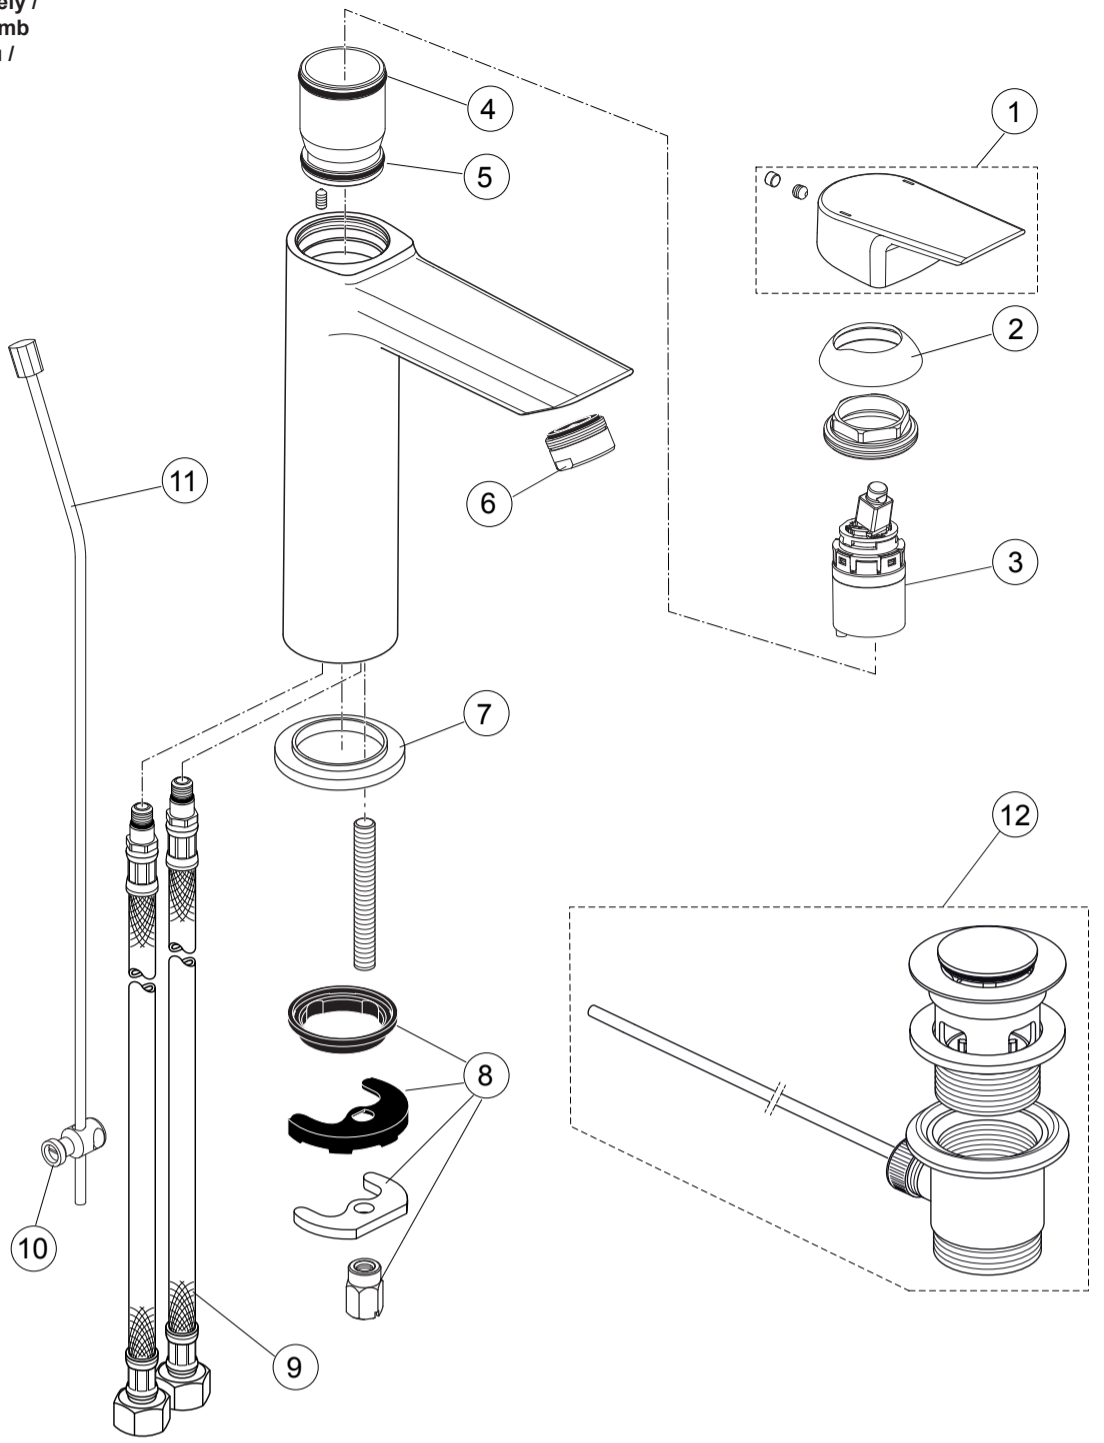

- | | |
|------|---------------------|
| Pos. | No. |
| 1 | A 861 018 AA |
| 2 | F 960 975 AA |
| 3 | A 861 396 NU |
| 4 | A 963 299 NU |
| 5 | A 962 825 NU |
| 6 | A 960 754 AA |
| | A 860 050 AA 5L/min |
| 7 | B 960 712 AA |
| 8 | A 964 520 NU |
| 9 | A 960 471 NU 700mm |
| | A 963 600 NU 450mm |
| | A 963 685 NU 500mm |
| 10 | A 961 172 NU |
| 11 | B 961 119 AA |
| 12 | A 962 991 AA |

	P	bar		MAX. 10		5		Q	(3 bar)
	T	°C		MAX. 80		65		l/min	5

A6555AA 9,5 l/min