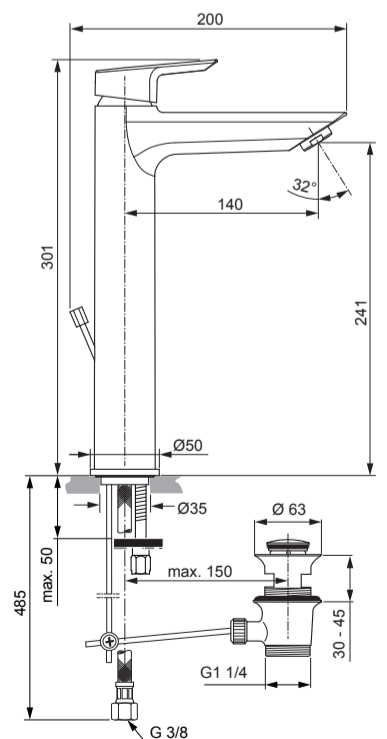

**A6573
A6575**