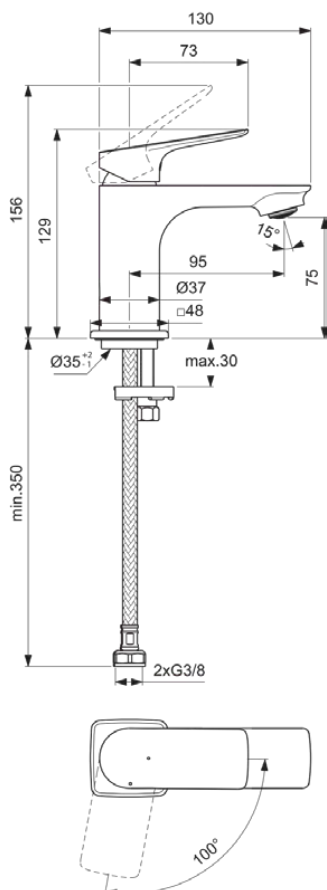

CERALIFE C

BE039AA

CERALIFE C | Waschtischarmatur 48x135.5x129 mm, 95 mm vertikaler Abstand bis Mitte Auslauf in chrom, 3.8 l/min (3 bar), ohne Ablaufgarnitur | EasyFix, Strahlregler, FirmaFlow, SmartShine Oberfläche

Bild & Zeichnung

Allgemeine Informationen

Produktkategorie:	Waschtischarmaturen
Produktart:	Waschtischarmatur
Marke:	Ideal Standard
Kollektion:	CERALIFE C
Designer:	Palomba Serafini Associati
Colour:	AA - Chrom
Oberflächenbeschaffenheit:	glänzend
Höhe (mm):	129 - 156
Breite (mm):	48
Ausladung (mm):	135.5
Befestigungsart:	EasyFix
Nettogewicht (kg):	0.78
EAN Code:	3800861132639

Normen: EN 248 | DIN 4109-1 | EN 817

Produktspezifikationen

Anzahl der Rosette(n):	1
Anzahl der Griffe:	1
Farbcode:	AA
Farbbeschreibung:	chrom
DVGW-Eigensicher:	Nein
FirmaFlow Kartusche:	Ja
Griffposition:	Oben
IdealPure Technologie:	Nein
Mit Kettenöse:	Nein
Integrierte Elektronik:	Nein
Niederdruckmodell:	Nein
Material:	Metall
Material der Rosette(n):	Metall
Material des Griffs:	Metall
Materialspezifikation:	Messing