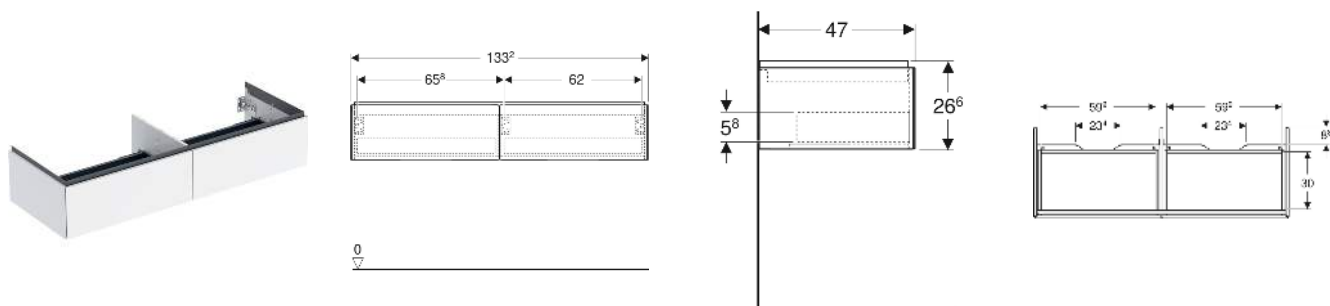

Geberit ONE Unterschrank für Aufsatzwaschtisch, mit zwei Schubladen

EIGENSCHAFTEN

- FSC™ C134279 zertifiziert
- Wandhängend
- Kompletter nutzbarer Stauraum in oberer Schublade
- Mit zwei Schubladen
- Push-to-open-Mechanismus zum Öffnen
- Schublade mit Selbsteinzug
- Feuchtigkeitsbeständig
- Vormontiert geliefert

TECHNISCHE DATEN

Werkstoff Hochverdichtete Dreischicht-Holzspanplatte
 Schubladenbelastung max. 20 kg

LIEFERUMFANG

- Unterschrank für Waschtisch
- Befestigungsmaterial

ZUBEHÖR

- Geberit Lichtleiste für Schublade, links und rechts, Länge 35 cm
- Geberit Set Schubladeneinsätze für obere Schublade
- Geberit Steckdosenelement mit Netzstecker
- Geberit Handtuchhalter für Badezimmermöbel

INFO

- Für die Installation des Unterschranks wird ein Geberit Waschbeckenanschluss, Raumsparmodell benötigt. Siehe Sortimentsübersicht Waschtisch-Serie oder Onlinekatalog, Zubehör Waschtische.

Art.-Nr.	Farbe / Oberfläche	B cm	Breite Waschtisch cm	H cm	T cm	VE1 St.
505.076.00.3	lava / lackiert matt	133.2	135	26.6	47	1