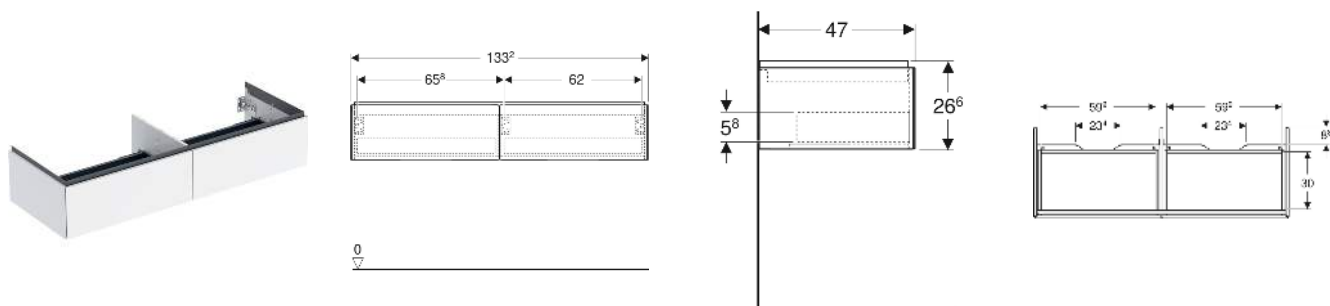

Geberit ONE Unterschrank für Aufsatzwaschtisch, mit zwei Schubladen

EIGENSCHAFTEN

- FSC™ C134279 zertifiziert
- Wandhängend
- Kompletter nutzbarer Stauraum in oberer Schublade
- Mit zwei Schubladen
- Push-to-open-Mechanismus zum Öffnen
- Schublade mit Selbsteinzug
- Feuchtigkeitsbeständig
- Vormontiert geliefert

TECHNISCHE DATEN

Werkstoff Hochverdichtete Dreischicht-Holzspanplatte

Schubladenbelastung max. 20 kg

LIEFERUMFANG

- Unterschrank für Waschtisch
- Befestigungsmaterial

ZUBEHÖR

- Geberit Lichtleiste für Schublade, links und rechts, Länge 35 cm
- Geberit Set Schubladeneinsätze für obere Schublade
- Geberit Steckdosenelement mit Netzstecker
- Geberit Handtuchhalter für Badezimmermöbel

INFO

- Für die Installation des Unterschranks wird ein Geberit Waschbeckenanschluss, Raumsparmodell benötigt. Siehe Sortimentsübersicht Waschtisch-Serie oder Onlinekatalog, Zubehör Waschtische.

Art.-Nr.	Farbe / Oberfläche	B cm	Breite Waschtisch cm	H cm	T cm	VE1 St.
505.076.00.8 *	schwarz / lackiert matt	133.2	135	26.6	47	1