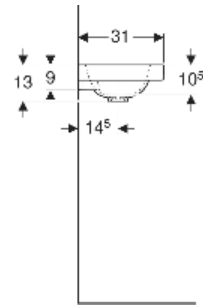

Geberit iCon Light Handwaschbecken mit Ablagefläche

EIGENSCHAFTEN

- Unterbaufähig
- Asymmetrisch
- Mit Ablagefläche

TECHNISCHE DATEN

Werkstoff Sanitärkeramik

ZUBEHÖR

- Geberit Tauchrohrgeruchsverschluss für Waschbecken, Abgang horizontal

Art.-Nr.	Farbe / Oberfläche	Hahnloch	Überlauf	B cm	H cm	T cm	Ablagefläche	VE1 St.	VE2 St.
501.832.00.3 *	weiß	ohne	ohne	53	13	31	rechts	1	16

* Auftragsbezogene Produktion