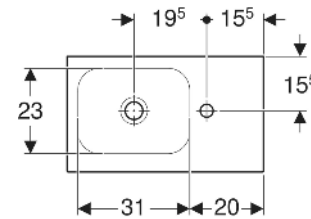

Geberit iCon Light Handwaschbecken mit Ablagefläche

EIGENSCHAFTEN

- Unterbaufähig
- Asymmetrisch
- Mit Ablagefläche

TECHNISCHE DATEN

Werkstoff Sanitärkeramik

ZUBEHÖR

- Geberit Tauchrohrgeruchsverschluss für Waschbecken, Abgang horizontal

Art.-Nr.	Farbe / Oberfläche	Hahnloch	Überlauf	B cm	H cm	T cm	Ablagefläche	VE1 St.	VE2 St.
501.832.00.3 *	weiß	ohne	ohne	53	13	31	rechts	1	16

* Auftragsbezogene Produktion