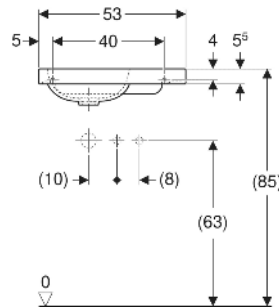

Geberit iCon Light Handwaschbecken mit Ablagefläche

EIGENSCHAFTEN

- Unterbaufähig
- Asymmetrisch
- Mit Ablagefläche

TECHNISCHE DATEN

Werkstoff Sanitärkeramik

ZUBEHÖR

- Geberit Tauchrohrgeruchsverschluss für Waschbecken, Abgang horizontal

- Geberit Ablaufventil mit freiem Auslauf, Sieb
- Geberit Tauchrohrgeruchsverschluss für Waschbecken, Raumsparmodell, Abgang horizontal
- Geberit Ablaufventil mit freiem Auslauf und Ventilabdeckung
- Geberit Tauchrohrsiphon für Waschbecken, Anschluss BSP, Abgang horizontal oder vertikal
- Geberit Befestigungsmaterial für Handwaschbecken

Art.-Nr.	Farbe / Oberfläche	Hahnloch	Überlauf	B cm	H cm	T cm	Ablagefläche	VE1 St.	VE2 St.
501.832.00.3 *	weiß	ohne	ohne	53	13	31	rechts	1	16

* Auftragsbezogene Produktion