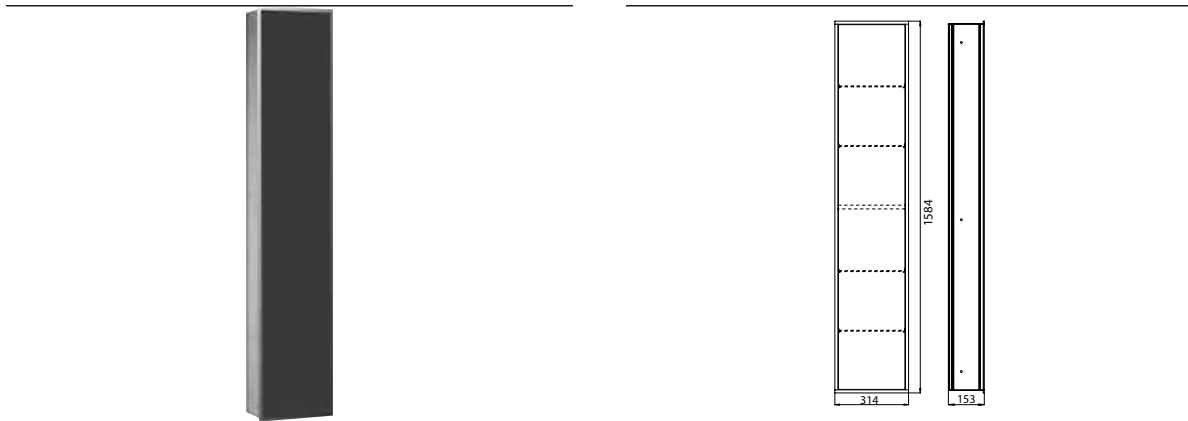

### Schrankmodul chrom/schwarz

Art.-Nr.9720 279 13

großes Stauraumfach mit 4 Glasablagen, Türkontaktschalter und LED-Beleuchtung