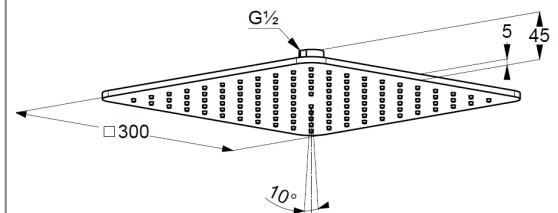

Technische Daten

KLUDI A-QA
Kopfbrause 1 S
300 mm
DN 15

Artikel- Nr.:
6453005-00

Oberfläche:
05 chrom

Artikeltext
Hersteller KLUDI GmbH & Co. KG
Typ: KLUDI A-QA
Kopfbrause 1 S DN 15
300 mm
Artikel- Nr.: 6453005-00
Kopfbrause 1 S
mit einer Strahlart
mit Kalkschnellreinigung
Durchflussmenge bei 3 bar= 14 l/ min.
Anschlussgewinde G 1/2"
mit Kugelgelenk
300 mm x 300 mm softedge
Siebdichtung

Produktabbildung

Maßzeichnung

Durchflussdiagramm