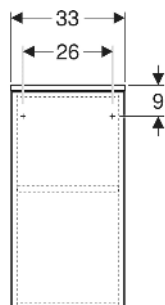

Geberit Renova Plan Seitenschrank mit einer Tür

EIGENSCHAFTEN

- Holz aus nachhaltiger Forstwirtschaft mit zertifizierter Herkunft
- Wandhängend
- Mit einer Tür
- Anschlagseite links oder rechts
- Griffmulde zum Öffnen
- Tür mit Dämpfungsmechanismus
- Mit einem versetzbaren Einlegeboden
- Seidenmatte Oberflächen mit Anti-Fingerabdruck-Beschichtung

- Feuchtigkeitsbeständig
- Vormontiert geliefert

TECHNISCHE DATEN

Werkstoff Hochverdichtete Dreischicht-Holzspanplatte

LIEFERUMFANG

- Befestigungsmaterial

ZUBEHÖR

- Geberit Magnethalter
- Geberit Vergrößerungsspiegel
- Geberit Steckdosenelement
- Geberit Set Füße schmal

INFO

- Seitenschrank und Mittelhochschrank können miteinander kombiniert werden

Art-Nr.	Farbe / Oberfläche	B cm	H cm	T cm	Tür	VE1 St.
504.043.00.1 Neu	weiß / lackiert seidenmatt	33	65	29.7	Anschlag links oder rechts	1