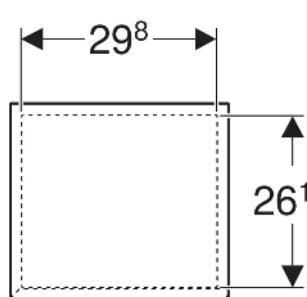

Geberit Renova Plan Seitenschrank mit einer Tür

EIGENSCHAFTEN

- Holz aus nachhaltiger Forstwirtschaft mit zertifizierter Herkunft
- Wandhängend
- Mit einer Tür
- Anschlagseite links oder rechts
- Griffmulde zum Öffnen
- Tür mit Dämpfungsmechanismus
- Mit einem versetzbaren Einlegeboden
- Seidenmatte Oberflächen mit Anti-Fingerabdruck-Beschichtung

INFO

- Seitenschrank und Mittelhochschrank können miteinander kombiniert werden

Art-Nr.	Farbe / Oberfläche	B cm	H cm	T cm	Tür	VE1 St.
504.043.00.1 Neu	weiß / lackiert seidenmatt	33	65	29.7	Anschlag links oder rechts	1