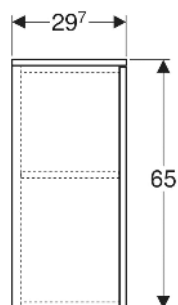

Geberit Renova Plan Seitenschrank mit einer Tür

EIGENSCHAFTEN

- Holz aus nachhaltiger Forstwirtschaft mit zertifizierter Herkunft
- Wandhängend
- Mit einer Tür
- Anschlagseite links oder rechts
- Griffmulde zum Öffnen
- Tür mit Dämpfungsmechanismus
- Mit einem versetzbaren Einlegeboden
- Seidenmatte Oberflächen mit Anti-Fingerabdruck-Beschichtung

INFO

- Seitenschrank und Mittelhochschrank können miteinander kombiniert werden

Art-Nr.	Farbe / Oberfläche	B cm	H cm	T cm	Tür	VE1 St.
504.043.00.1 Neu	weiß / lackiert seidenmatt	33	65	29.7	Anschlag links oder rechts	1