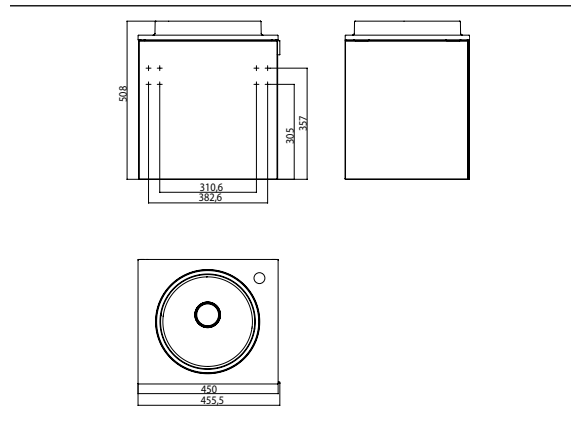

## PRODUKTINFORMATION

Gäste-Waschtisch (Mineralguss), 450 mm schwarz

Art.-Nr.9582 275 10

Türgriff rechts, mit Armaturenbohrung rechts