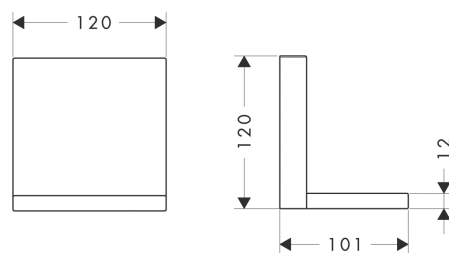

AXOR ShowerSolutions

Ablage 120/120

Oberfläche: **Polished Red Gold** Artikelnummer: **40872300**

Merkmale

- bei Nutzung der Ablage zwischen wasserführenden Teilen (# 10755XXX, # 10751XXX, # 10942XXX, # 10972XXX, # 10651XXX, # 28491XXX) in direktem Verbund (10 mm Abstand) wird die Nutzung des Grundkörpers # 40877180 empfohlen
- für Montage mit oder ohne Grundkörper # 40877180 geeignet
- für horizontale und vertikale Installation des Grundkörpers geeignet
- Material Rahmen: Metall
- Material Ablage: Metall
- mit Befestigungsmaterial
- verdeckte Befestigung
- Bohrabstand: 72 mm
- Durchmesser Bohrloch: 6 mm

Produktabbildung

Maßzeichnung

AXOR ShowerSolutions

Ablage 120/120

Oberfläche: Polished Red Gold

Artikelnummer: 40872300

Einbaubeispiel