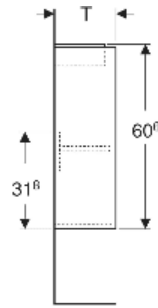

Geberit Renova Compact Unterschrank für Handwaschbecken, mit einer Tür, verkürzte Ausladung

EIGENSCHAFTEN

- Holz aus nachhaltiger Forstwirtschaft mit zertifizierter Herkunft
- Wandhängend
- Verkürzte Ausladung
- Mit einer Tür
- Anschlagseite links oder rechts
- Griffmulde zum Öffnen
- Tür mit Dämpfungsmechanismus
- Mit einem versetzbaren Einlegeboden

ZUBEHÖR

- Geberit Magnethalter
- Geberit Set Füße schmal

Art.-Nr.	Farbe / Oberfläche	B cm	B1 cm	B2 cm	Breite Waschtisch cm	H cm	T cm	T1 cm	Tür	VE1 St.
504.082.JR.1 * Neu	Nussbaum hickory / Melamin Holzstruktur	45.7	40.3	42.5	50	60.6	22.7	19.2	Anschlag links oder rechts	1