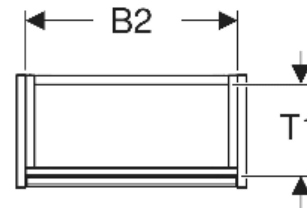

Geberit Renova Compact Unterschrank für Handwaschbecken, mit einer Tür, verkürzte Ausladung

EIGENSCHAFTEN

- Holz aus nachhaltiger Forstwirtschaft mit zertifizierter Herkunft
- Wandhängend
- Verkürzte Ausladung
- Mit einer Tür
- Anschlagseite links oder rechts
- Griffmulde zum Öffnen
- Tür mit Dämpfungsmechanismus
- Mit einem versetzbaren Einlegeboden

- Seidenmatte Oberflächen mit Anti-Fingerabdruck-Beschichtung
- Feuchtigkeitsbeständig
- Vormontiert geliefert

TECHNISCHE DATEN

Werkstoff

Hochverdichtete Dreischicht-Holzspanplatte

LIEFERUMFANG

- Unterschrank für Handwaschbecken
- Einlegeboden
- Befestigungsmaterial

ZUBEHÖR

- Geberit Magnethalter
- Geberit Set Füße schmal

Art.-Nr.	Farbe / Oberfläche	B cm	B1 cm	B2 cm	Breite Waschtisch cm	H cm	T cm	T1 cm	Tür	VE1 St.
504.082.JR.1 * Neu	Nussbaum hickory / Melamin Holzstruktur	45.7	40.3	42.5	50	60.6	22.7	19.2	Anschlag links oder rechts	1