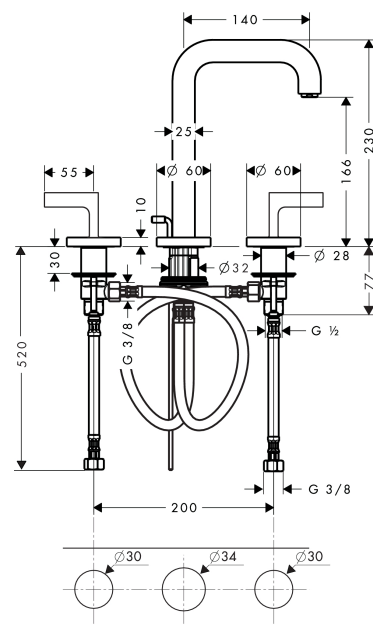

AXOR Citterio
3-Loch Waschtischarmatur 170 mit Auslauf 140 mm, Hebelgriffen, Rosetten und Zugstangen-
Ablaufgarnitur
 Oberfläche: **Brushed Brass** Artikelnummer: **39135950**

Merkmale

- besteht aus: 3-Loch Waschtischarmatur, Ablaufgarnitur
- ComfortZone 170
- Ausladung: 140 mm
- Auslaufhöhe: 166 mm
- Griffvariante: Hebelgriff
- Strahlart: Normalstrahl
- maximale Durchflussmenge bei 3 bar: 5 l/min
- Keramikventile heiß/kalt 90°
- für Durchlauferhitzer geeignet
- Zugstangen-Ablaufgarnitur G 1¼
- Anschlussart: G ¾ Anschlusschläuche
- Anschlussgröße: DN15
- EU-Taxonomie: max. 6 l/min - wesentlicher Beitrag (SC) möglich
- DVGW NW-6501BT0602
- PA-IX 18083/IO

Technologie

Zertifikate / Nachhaltigkeit

Produktabbildung

Maßzeichnung

AXOR Citterio

**3-Loch Waschtischarmatur 170 mit Auslauf 140 mm, Hebelgriffen, Rosetten und Zugstangen-
Ablaufgarnitur**

Oberfläche: **Brushed Brass** Artikelnummer: **39135950**

Durchflussdiagramm