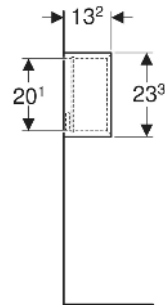

# Geberit Wandbox rechteckig

## TECHNISCHE DATEN

Werkstoff

Hochverdichtete Dreischicht-Holzspanplatte