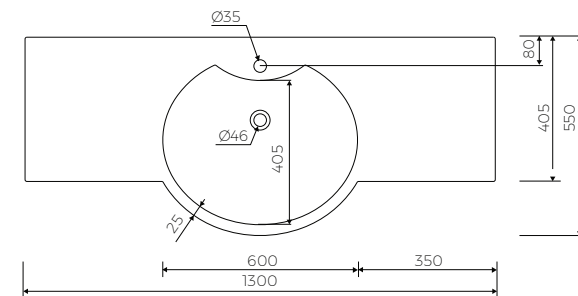

## MÖBELWASCHBECKEN VANITY WASHBASIN

Index: W-110-1300-550-M-00-00

- Installationstyp / Recommended mounting method:  
- Möbelwaschbecken / Vanity
- Mit oder ohne Montagelöcher / With or without mounting holes
- Passend für Armaturen / Suitable with kind of faucets  
- Wandarmatur / Wall mounted  
- Waschtischarmatur / Countertop
- Mit oder ohne Armaturloch / With or without tap hole
- Mit oder ohne Überlauf / With or without overflow
- Material / Material:  
- MARMOLIT®
- Gewicht / Weight : 26 kg

LÄNGE	BREITE	HÖHE
LENGHT	WIDTH	HEIGHT
1300	550	150

DIESES PRODUKT IST KOMBINIERBAR MIT: / PRODUCT COMPATIBLE WITH:

im Set / set included  
Ablauf Klick-Klack aus PVC  
- verchromt  
PVC trap set with  
chromed „Click Clack“ trigger