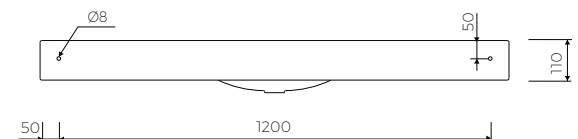

## MÖBELWASCHBECKEN VANITY WASHBASIN

Index: W-110-1300-550-M-00-00

- Installationstyp / Recommended mounting method:  
- Möbelwaschbecken / Vanity
- Mit oder ohne Montagelöcher / With or without mounting holes
- Passend für Armaturen / Suitable with kind of faucets  
- Wandarmatur / Wall mounted  
- Waschtischarmatur / Countertop
- Mit oder ohne Armaturloch / With or without tap hole
- Mit oder ohne Überlauf / With or without overflow
- Material / Material:  
- MARMOLIT®
- Gewicht / Weight : 26 kg

LÄNGE	BREITE	HÖHE
LENGHT	WIDTH	HEIGHT
1300	550	150

DIESES PRODUKT IST KOMBINIERBAR MIT: / PRODUCT COMPATIBLE WITH:

im Set / set included  
Ablauf Klick-Klack aus PVC  
- verchromt  
PVC trap set with  
chromed „Click Clack“ trigger