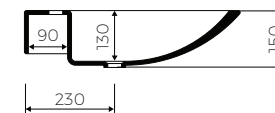

LÄNGE	BREITE	HÖHE
LENGHT	WIDTH	HEIGHT
1300	550	150

DIESES PRODUKT IST KOMBINIERBAR MIT: / PRODUCT COMPATIBLE WITH:

im Set / set included  
Ablauf Klick-Klack aus PVC  
- verchromt  
PVC trap set with  
chromed „Click Clack“ trigger