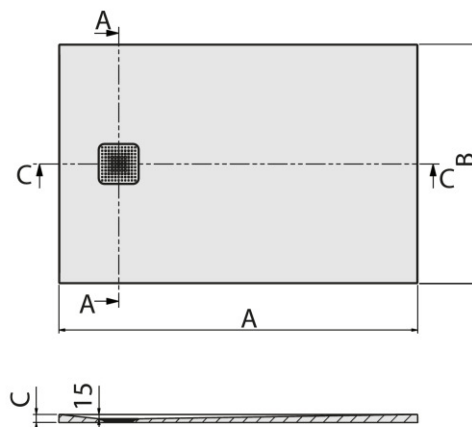

# STRUCTURA S

Duschwanne aus Mineralguss Solique

Ablauf: Ø 90mm

Schiefernaturstein-Oberfläche

Inkl. Ablaufabdeckung

MODELL Modèle Mode Model	ART. NR. N° D'article Artikelnummer Article no.	LÄNGE/BREITE Longueur Et Largeur Lengte En Breedte Length and width (mm) A x B	HÖHE Hauteur Hoogte Height (mm)	INST. HÖHE Hauteur de montage Installatiehoogte Installation height (mm)
A	4850xA	800x700	25	112-140
A	4851xA	800x750	25	112-140
A	4852xA	900x700	25	112-140
A	4853xA	900x750	25	112-140
A	4854xA	900x800	25	112-140
A	4855xA	1000x700	25	112-140
A	4856xA	1000x750	25	112-140
A	4857xA	1000x800	25	112-140
A	4858xA	1000x900	25	112-140
A	4859xA	1100x700	25	112-140
A	4860xA	1100x750	25	112-140
A	4861xA	1100x800	25	112-140
A	4862xA	1100x900	25	112-140
A	4863xA	1100x1000	25	112-140
A	4864xA	1200x700	27	112-140
A	4865xA	1200x750	27	112-140
A	4866xA	1200x800	27	112-140
A	4867xA	1200x900	27	112-140
A	4868xA	1200x1000	27	112-140
A	4869xA	1300x750	30	112-140
A	4870xA	1300x800	30	112-140
A	4871xA	1300x900	30	112-140
A	4872xA	1300x1000	30	112-140
A	4873xA	1400x750	30	112-140
A	4874xA	1400x800	30	112-140
A	4875xA	1400x900	30	112-140
A	4876xA	1400x1000	30	112-140
A	4877xA	1500x800	30	112-140
A	4878xA	1500x900	30	112-140
A	4879xA	1500x1000	30	112-140
A	4880xA	1600x800	30	112-140
A	4881xA	1600x900	30	112-140
A	4882xA	1600x1000	30	112-140