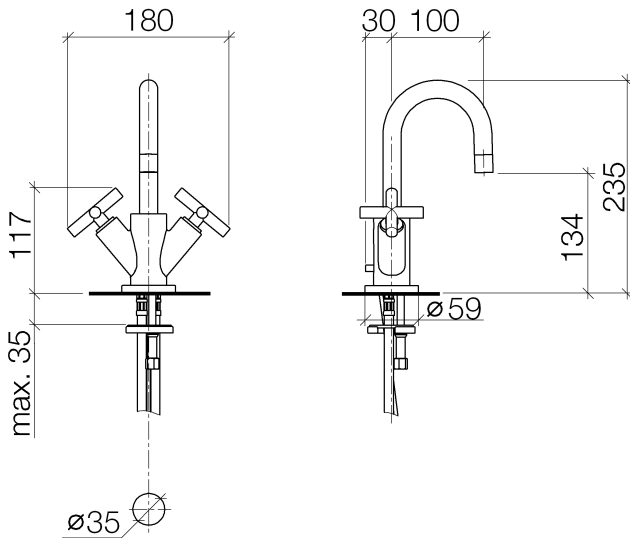

Waschtisch - Tara.

Waschtisch-Einlochbatterie mit Ablaufgarnitur - chrom

Artikelnummer: 22 302 892-00

- Ausladung 100 mm
- schwenkbarer Auslauf 360°
- runder luftangereicherter Strahl
- Armaturenhöhe 235 mm
- Höhe bis Luftsprudler 134 mm
- Bohrungsdurchmesser 35 mm
- Rosette Ø 59 mm
- 2x Druckschlauch M 10 x 1 eingeschraubt, dichtheitsgeprüft
- Durchfluss max. 7 l/min
- bleifrei
- Armaturengruppe nach DIN 4109: 1
- Nur für Becken mit Überlauf geeignet.

chrom

Maßzeichnung

Alle Angaben in mm / inch = mm x 0,0394

Waschtisch - Tara.

Waschtisch-Einlochbatterie mit Ablaufgarnitur - chrom

Artikelnummer: 22 302 892-00

### Durchflussdiagramm

Waschtisch - Tara.

Waschtisch-Einlochbatterie mit Ablaufgarnitur - chrom

Artikelnummer: 22 302 892-00