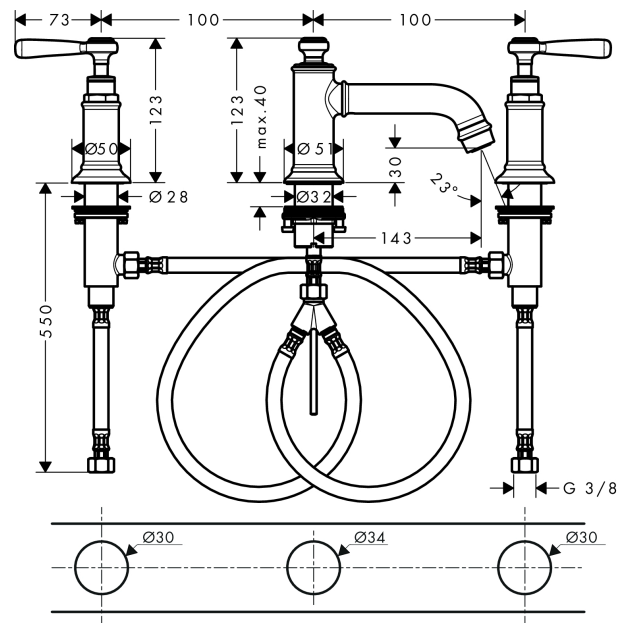

AXOR Montreux

3-Loch Waschtischarmatur 30 mit Hebelgriffen und Zugstangen-Ablaufgarnitur

Oberfläche: **Polished Red Gold** Artikelnummer: **16535300**

Merkmale

- besteht aus: 3-Loch Waschtischarmatur, Ablaufgarnitur
- ComfortZone 30
- Ausladung: 143 mm
- Auslaufhöhe: 30 mm
- Griffvariante: Hebelgriff
- Strahlart: Normalstrahl
- maximale Durchflussmenge bei 3 bar: 5 l/min
- Keramikventile heiß/kalt 90°
- für Durchlauferhitzer geeignet
- Zugstangen-Ablaufgarnitur G 1¼
- Anschlussart: G ¾ Anschlusschläuche
- Anschlussgröße: DN15
- EU-Taxonomie: max. 6 l/min - wesentlicher Beitrag (SC) möglich
- PA-IX 7281/IO

Technologie

Produktabbildung

Maßzeichnung

AXOR Montreux

3-Loch Waschtischarmatur 30 mit Hebelgriffen und Zugstangen-Ablaufgarnitur

Oberfläche: Polished Red Gold Artikelnummer: 16535300

Durchflussdiagramm