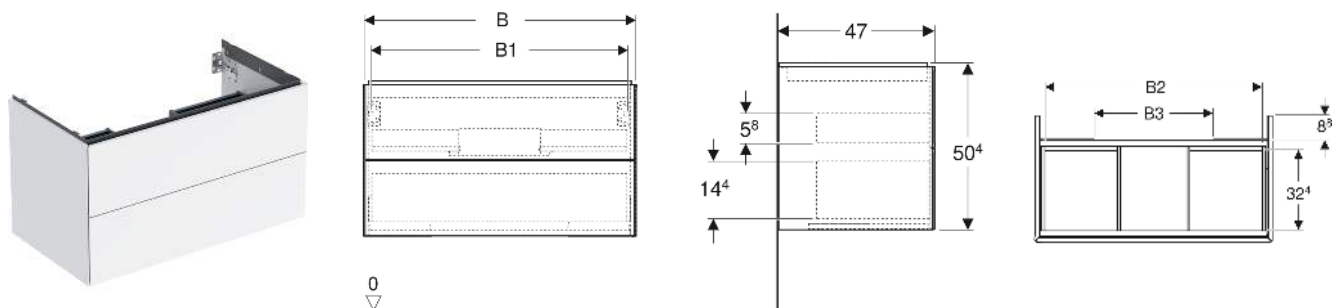

# Geberit ONE Unterschrank für Waschtisch, mit zwei Schubladen

## EIGENSCHAFTEN

- FSC™ C134279 zertifiziert
- Wandhängend
- Komplettnutzbarer Stauraum in oberer Schublade
- Mit zwei Schubladen
- Push-to-open-Mechanismus zum Öffnen
- Schublade mit Selbsteinzug
- Feuchtigkeitsbeständig
- Vormontiert geliefert

## TECHNISCHE DATEN

Werkstoff Hochverdichtete Dreischicht-Holzspanplatte

Schubladenbelastung max. 20 kg

## ZUBEHÖR

- Geberit Lichteiste für Schublade, links und rechts, Länge 35 cm

- Geberit Set Schubladeneinsätze für obere Schublade
- Geberit Steckdosenelement mit Netzstecker
- Geberit Steckdosenelement mit ComfortLight-Modul
- Geberit Handtuchhalter für Badezimmermöbel