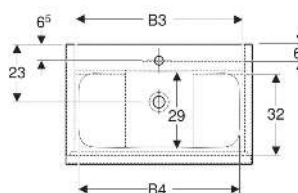

Geberit iCon Set Möbelwaschtisch schmaler Rand, mit Unterschrank, zwei Schubladen und Waschbeckenanschluss

EIGENSCHAFTEN

- FSC™ C134279 zertifiziert
- Wandhängend
- Schmäler Rand
- Mit zwei Schubladen
- Schublade mit Selbststeinzug
- Griff zum Öffnen
- Griff austauschbar
- Schublade ohne Geruchsverschlussausschnitt
- Waschtischunterschrank aus hochverdichteter Dreischicht-Holzspanplatte
- Feuchtigkeitsbeständig
- Vormontiert geliefert

TECHNISCHE DATEN

Werkstoff	Sanitärkeramik / Hochverdichtete Dreischicht- Holzspanplatte
Schubladenbelastung max.	20 kg

LIEFERUMFANG

- Waschtisch
- Clou Waschbeckenanschluss und Siphon Raumsparmodell, ø 32 mm
- Unterschrank für Möbelwaschtisch
- Befestigungsmaterial

INFO

- Ab dem 01.01.2026 ist der Waschbeckenanschluss und Geruchsverschluss Raumsparmodell im Lieferumfang enthalten.

Art.-Nr.	Farbe / Oberfläche	Hahnloch	Überlauf	B cm	B1 cm	B2 cm	B3 cm	B4 cm	H cm	T cm	VE1 St
502.332.01.2	Waschtisch: weiß / KeraTect Korpus, Front: weiß / lackiert hochglänzend Griff: chrom / glänzend	mittig	ohne	75	74	68.6	66.5	63.5	63	48	1