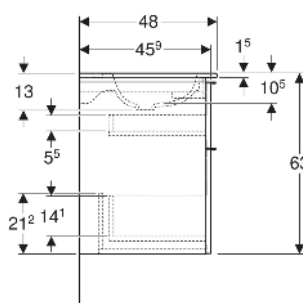

Geberit iCon Set Möbelwaschtisch schmaler Rand, mit Unterschrank, zwei Schubladen und Waschbeckenanschluss

EIGENSCHAFTEN

- FSC™ C134279 zertifiziert
- Wandhängend
- Schmäler Rand
- Mit zwei Schubladen
- Schublade mit Selbststeinzug
- Griff zum Öffnen
- Griff austauschbar
- Schublade ohne Geruchsverschlussausschnitt
- Waschtischunterschrank aus hochverdichteter Dreischicht-Holzspanplatte
- Feuchtigkeitsbeständig
- Vormontiert geliefert

TECHNISCHE DATEN

Werkstoff	Sanitärkeramik / Hochverdichtete Dreischicht- Holzspanplatte
Schubladenbelastung max.	20 kg

LIEFERUMFANG

- Waschtisch
- Clou Waschbeckenanschluss und Siphon Raumsparmodell, ø 32 mm
- Unterschrank für Möbelwaschtisch
- Befestigungsmaterial

ZUBEHÖR

- Geberit Handtuchhalter für Badezimmermöbel
- Geberit Griff
- Geberit Lichtleiste für Schublade, links und rechts, Länge 35 cm
- Geberit Set Schubladeneinsätze für obere Schublade
- Geberit Steckdosenelement mit Netzstecker
- Geberit Steckdosenelement mit ComfortLight-Modul
- Geberit Handtuchhalter für Badezimmermöbel
- Geberit Set Füße schmal

INFO

- Ab dem 01.01.2026 ist der Waschbeckenanschluss und Geruchsverschluss Raumsparmodell im Lieferumfang enthalten.

Art.-Nr.	Farbe / Oberfläche	Hahnloch	Überlauf	B cm	B1 cm	B2 cm	B3 cm	B4 cm	H cm	T cm	VE1 St
502.332.01.2	Waschtisch: weiß / KeraTect Korpus, Front: weiß / lackiert hochglänzend Griff: chrom / glänzend	mittig	ohne	75	74	68.6	66.5	63.5	63	48	1