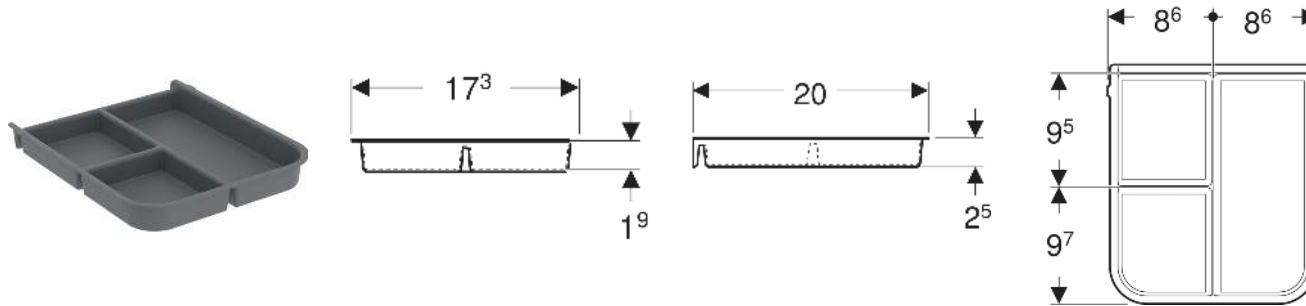

# Geberit Einsatz für Geruchsverschlussausschnitt

## INFO

- Siphonausschnitt Einsatz für Renova Plan  
Waschtischunterschrank

Art.-Nr.	Farbe / Oberfläche	B cm	H cm	T cm	VE1 St.
503.200.00.1 Neu	lava	17.3	2.5	20	1

Neuer Artikel verfügbar ab 01.04.2026