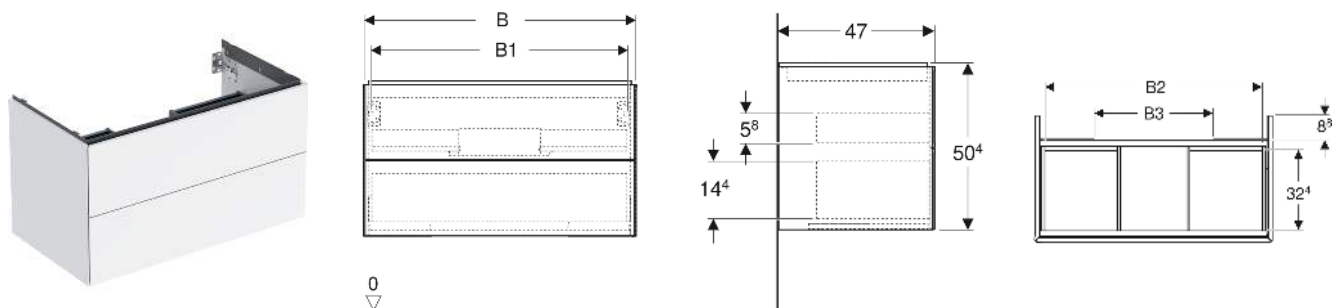

# Geberit ONE Unterschrank für Waschtisch, mit zwei Schubladen

## EIGENSCHAFTEN

- FSC™ C134279 zertifiziert
- Wandhängend
- Komplett nutzbarer Stauraum in oberer Schublade
- Mit zwei Schubladen
- Push-to-open-Mechanismus zum Öffnen
- Schublade mit Selbsteinzug
- Feuchtigkeitsbeständig
- Vormontiert geliefert

## TECHNISCHE DATEN

Werkstoff Hochverdichtete Dreischicht-Holzspanplatte

Schubladenbelastung max. 20 kg

## ZUBEHÖR

- Geberit Lichtleiste für Schublade, links und rechts, Länge 35 cm

- Geberit Set Schubladeneinsätze für obere Schublade
- Geberit Steckdosenelement mit Netzstecker
- Geberit Steckdosenelement mit ComfortLight-Modul
- Geberit Handtuchhalter für Badezimmermöbel