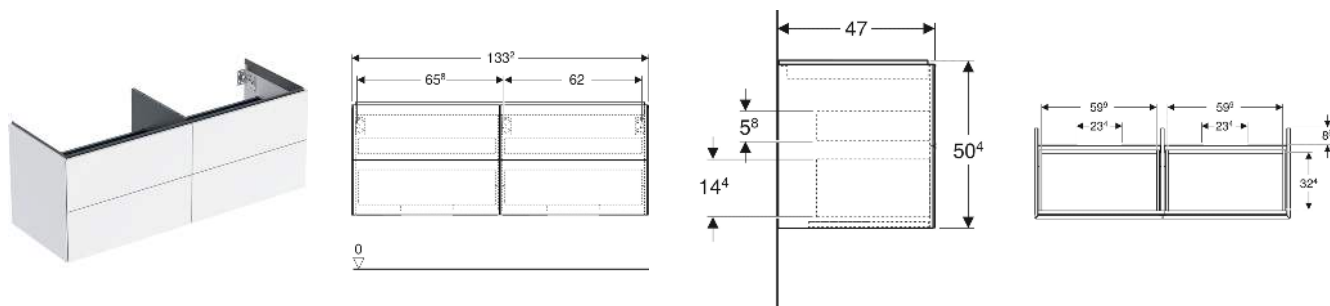

Geberit ONE Unterschrank für Aufsatzwaschtisch, mit vier Schubladen

EIGENSCHAFTEN

- FSC™ C134279 zertifiziert
- Wandhängend
- Kompletter nutzbarer Stauraum in oberer Schublade
- Mit vier Schubladen
- Push-to-open-Mechanismus zum Öffnen
- Schublade mit Selbsteinzug
- Feuchtigkeitsbeständig
- Vormontiert geliefert

TECHNISCHE DATEN

Werkstoff Hochverdichtete Dreischicht-Holzspanplatte

Schubladenbelastung max. 20 kg

LIEFERUMFANG

- Unterschrank für Waschtisch
- Befestigungsmaterial

ZUBEHÖR

- Geberit Lichtleiste für Schublade, links und rechts, Länge 35 cm
- Geberit Set Schubladeneinsätze für obere Schublade
- Geberit Steckdosenelement mit Netzstecker
- Geberit Handtuchhalter für Badezimmermöbel

INFO

- Für die Installation des Unterschranks wird ein Geberit Waschbeckenanschluss, Raumsparmodell benötigt. Siehe Sortimentsübersicht Waschtisch-Serie oder Onlinekatalog, Zubehör Waschtische.

Art.-Nr.	Farbe / Oberfläche	B cm	Breite Waschtisch cm	H cm	T cm	VE/ St.
505.266.00.4 *	sandgrau / lackiert hochglänzend	133.2	135	50.4	47	1