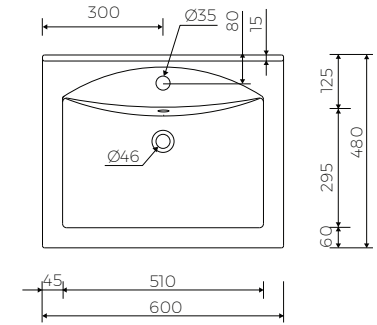

· Mit oder ohne Armaturloch / With or without tap hole

· Mit oder ohne Überlauf / With or without overflow

· Material / Material:

- MARMOLIT®

· Gewicht / Weight : 10,1 kg

LÄNGE	BREITE	HÖHE
LENGHT	WIDTH	HEIGHT
500	480	147