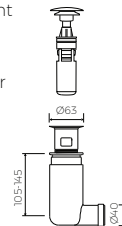

· Mit oder ohne Armaturloch / With or without tap hole

· Mit oder ohne Überlauf / With or without overflow

· Material / Material:

- MARMOLIT®

· Gewicht / Weight : 10,1 kg

LÄNGE	BREITE	HÖHE
LENGHT	WIDTH	HEIGHT
500	480	147

Index: ZPC*

*gegen Aufpreis /
 additional fees apply

Ablaufgarnitur - Messing verchromt
 Schaftventil „Klick Klack“ - chrom
 chromed brass trap set
 with chromed „Click Clack“ trigger

Index: ZCC*

*gegen Aufpreis /
 additional fees apply