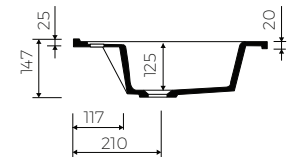

· Mit oder ohne Armaturloch / With or without tap hole

· Mit oder ohne Überlauf / With or without overflow

· Material / Material:

- MARMOLIT®

· Gewicht / Weight : 10,1 kg

LÄNGE	BREITE	HÖHE
LENGHT	WIDTH	HEIGHT
500	480	147