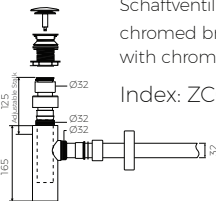

LAVATIO 60

MÖBELWASCHTISCH / UNTERBAUWASCHTISCH
 VANITY / INSET WASHBASIN

Index: W-164-600-480-M-00-00

- Installationstyp / Recommended mounting method:
 - Möbelwaschtisch / Vanity
 - Unterbauwaschtisch / Inset
- Passend für Armaturen / Suitable with kind of faucets:
 - Wandarmatur / Wall mounted
 - Waschtischarmatur / Countertop

· Mit oder ohne Armaturloch / With or without tap hole

· Mit oder ohne Überlauf / With or without overflow

· Material / Material:

- MARMOLIT®

· Gewicht / Weight : 10,1 kg

LÄNGE	BREITE	HÖHE
LENGHT	WIDTH	HEIGHT
500	480	147

Index: ZPC*

*gegen Aufpreis /
 additional fees apply

Ablaufgarnitur - Messing verchromt
 Schaftventil „Klick Klack“ - chrom
 chromed brass trap set
 with chromed „Click Clack“ trigger

Index: ZCC*

*gegen Aufpreis /
 additional fees apply