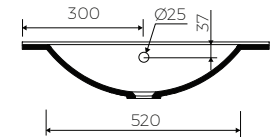

· Mit oder ohne Armaturloch / With or without tap hole

· Mit oder ohne Überlauf / With or without overflow

· Material / Material:

- MARMOLIT®

· Gewicht / Weight : 10,1 kg

LÄNGE	BREITE	HÖHE
LENGHT	WIDTH	HEIGHT
500	480	147