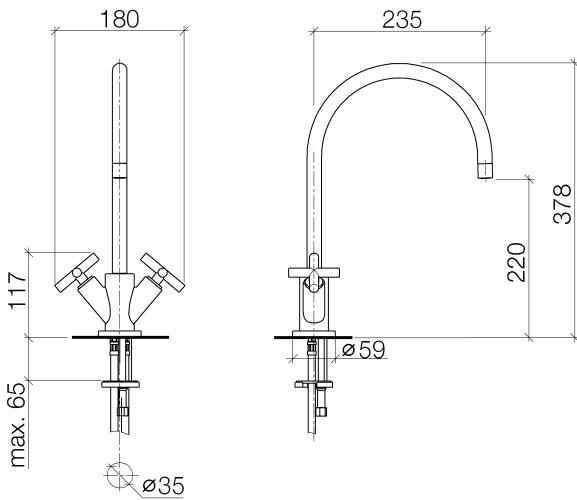

Küche - Tara.

Einlochbatterie - chrom

Artikelnummer: 22 815 892-00

- Ausladung 235 mm
- schwenkbarer Auslauf 360°
- Luftangereicherter Strahl
- Armaturenhöhe 378 mm
- Höhe bis Luftsprudler 220 mm
- Bohrungsdurchmesser 35 mm
- Durchfluss max. 7 l/min bei 3 bar Fließdruck
- bleifrei

chrom

Maßzeichnung

Alle Angaben in mm / inch = mm x 0,0394

Küche - Tara.
Einlochbatterie - chrom
Artikelnummer: 22 815 892-00

Durchflussdiagramm

Küche - Tara.

Einlochbatterie - chrom

Artikelnummer: 22 815 892-00

Exzenterbetätigung mit
Drehknopf - chrom

82 434 970-00

Spender mit Rosette - chrom