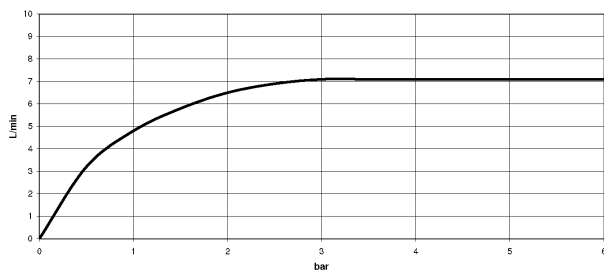

Küche - Tara.

Einlochbatterie - chrom

Artikelnummer: 22 815 892-00

- Ausladung 235 mm
- schwenkbarer Auslauf 360°
- Luftangereicherter Strahl
- Armaturenhöhe 378 mm
- Höhe bis Luftsprudler 220 mm
- Bohrungsdurchmesser 35 mm
- Durchfluss max. 7 l/min bei 3 bar Fließdruck
- bleifrei

chrom

Maßzeichnung

Alle Angaben in mm / inch = mm x 0,0394

Küche - Tara.
Einlochbatterie - chrom
Artikelnummer: 22 815 892-00

Durchflussdiagramm

Küche - Tara.

Einlochbatterie - chrom

Artikelnummer: 22 815 892-00