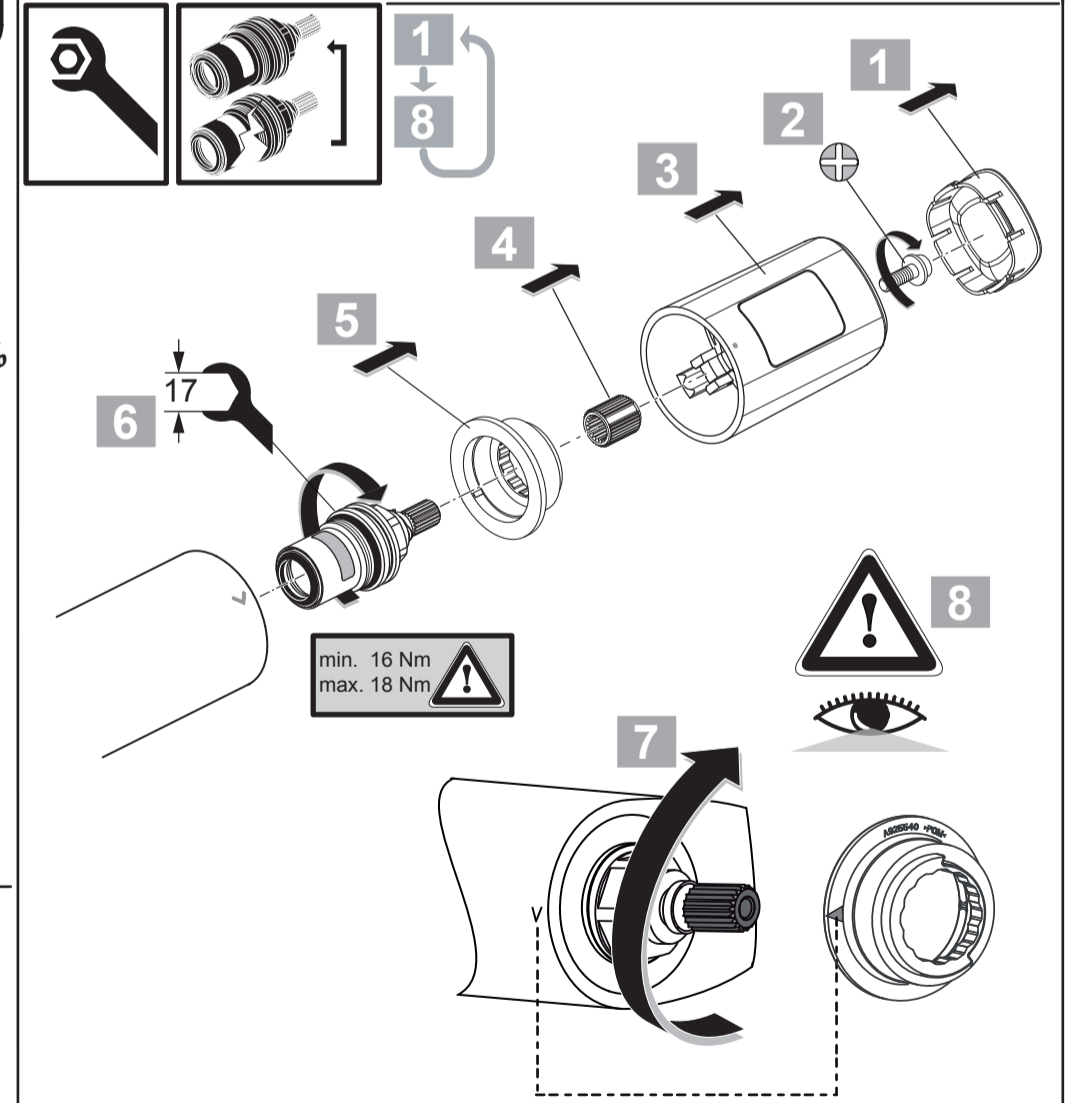

P bar		MAX. 10		5		Q (3 bar)
		0,5					
	T °C		MAX. 80		65		l/min
					55		12