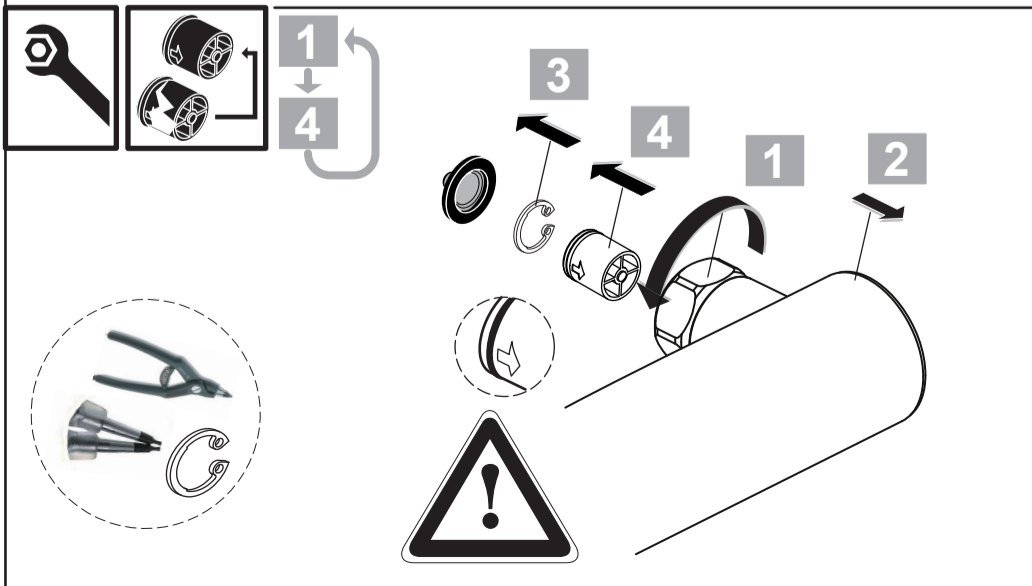

P bar		MAX. 10		5		Q (3 bar)
		0,5					
	T °C		MAX. 80		65		l/min
					55		12