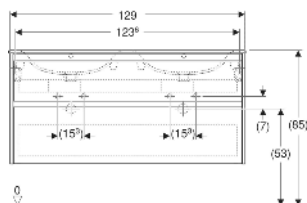

Geberit Renova Plan Set Doppelmöbelwaschtisch schmaler Rand, mit Unterschrank, zwei Schubladen

EIGENSCHAFTEN

- Holz aus nachhaltiger Forstwirtschaft mit zertifizierter Herkunft
- Wandhängend
- Mit zwei Schubladen
- Griffmulde zum Öffnen
- Schublade mit Selbsteinzug
- Schublade mit Geruchsverschlussausschnitt
- Erweiterter Serviceraum
- Seidenmatte Oberflächen mit Anti-Fingerabdruck-Beschichtung
- Feuchtigkeitsbeständig
- Vormontiert geliefert

TECHNISCHE DATEN

Werkstoff	Sanitärkeramik / Hochverdichtete Dreischicht- Holzspanplatte
Schubladenbelastung max.	20 kg

LIEFERUMFANG

- Möbelwaschtisch
- Unterschrank für Möbelwaschtisch
- Befestigungsmaterial
- Montageschablone

INFO

- Rohrbogengeruchsverschluss für Waschbecken, Raumsparmodell (Art.-Nr. 151.116.11.1) bitte zusätzlich bestellen

<i>Art.-Nr.</i>	<i>Farbe / Oberfläche</i>	<i>Hahnloch</i>	<i>Überlauf</i>	<i>B</i> cm	<i>Breite Waschtisch</i> cm	<i>H</i> cm	<i>T</i> cm	<i>VE1</i> St
504.042.00.1 Neu	Waschtisch: weiß Korpus, Front: weiß / lackiert seidenmatt	links und rechts	sichtbar, symmetrisch	130	130	62.1	48	1