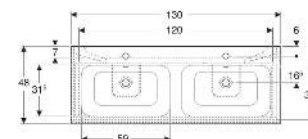

Geberit Renova Plan Set Doppelmöbelwaschtisch schmaler Rand, mit Unterschrank, zwei Schubladen

EIGENSCHAFTEN

- Holz aus nachhaltiger Forstwirtschaft mit zertifizierter Herkunft
- Wandhängend
- Mit zwei Schubladen
- Griffmulde zum Öffnen
- Schublade mit Selbsteinzug
- Schublade mit Geruchsverschlussausschnitt
- Erweiterter Serviceraum
- Seidenmatte Oberflächen mit Anti-Fingerabdruck-Beschichtung
- Feuchtigkeitsbeständig
- Vormontiert geliefert

TECHNISCHE DATEN

Werkstoff	Sanitärkeramik / Hochverdichtete Dreischicht- Holzspanplatte
Schubladenbelastung max.	20 kg

LIEFERUMFANG

- Möbelwaschtisch
- Unterschrank für Möbelwaschtisch
- Befestigungsmaterial
- Montageschablone