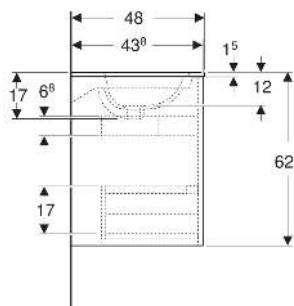

Geberit Renova Plan Set Doppelmöbelwaschtisch schmaler Rand, mit Unterschrank, zwei Schubladen

EIGENSCHAFTEN

- Holz aus nachhaltiger Forstwirtschaft mit zertifizierter Herkunft
- Wandhängend
- Mit zwei Schubladen
- Griffmulde zum Öffnen
- Schublade mit Selbsteinzug
- Schublade mit Geruchsverschlussausschnitt
- Erweiterter Serviceraum
- Seidenmatte Oberflächen mit Anti-Fingerabdruck-Beschichtung
- Feuchtigkeitsbeständig
- Vormontiert geliefert

TECHNISCHE DATEN

Werkstoff	Sanitärkeramik / Hochverdichtete Dreischicht- Holzspanplatte
Schubladenbelastung max.	20 kg

LIEFERUMFANG

- Möbelwaschtisch
- Unterschrank für Möbelwaschtisch
- Befestigungsmaterial
- Montageschablone

INFO

- Rohrbogengeruchsverschluss für Waschbecken, Raumsparmodell (Art.-Nr. 151.116.11.1) bitte zusätzlich bestellen

<i>Art.-Nr.</i>	<i>Farbe / Oberfläche</i>	<i>Hahnloch</i>	<i>Überlauf</i>	<i>B</i> cm	<i>Breite Waschtisch</i> cm	<i>H</i> cm	<i>T</i> cm	<i>VE1</i> St
504.042.00.1 Neu	Waschtisch: weiß Korpus, Front: weiß / lackiert seidenmatt	links und rechts	sichtbar, symmetrisch	130	130	62.1	48	1