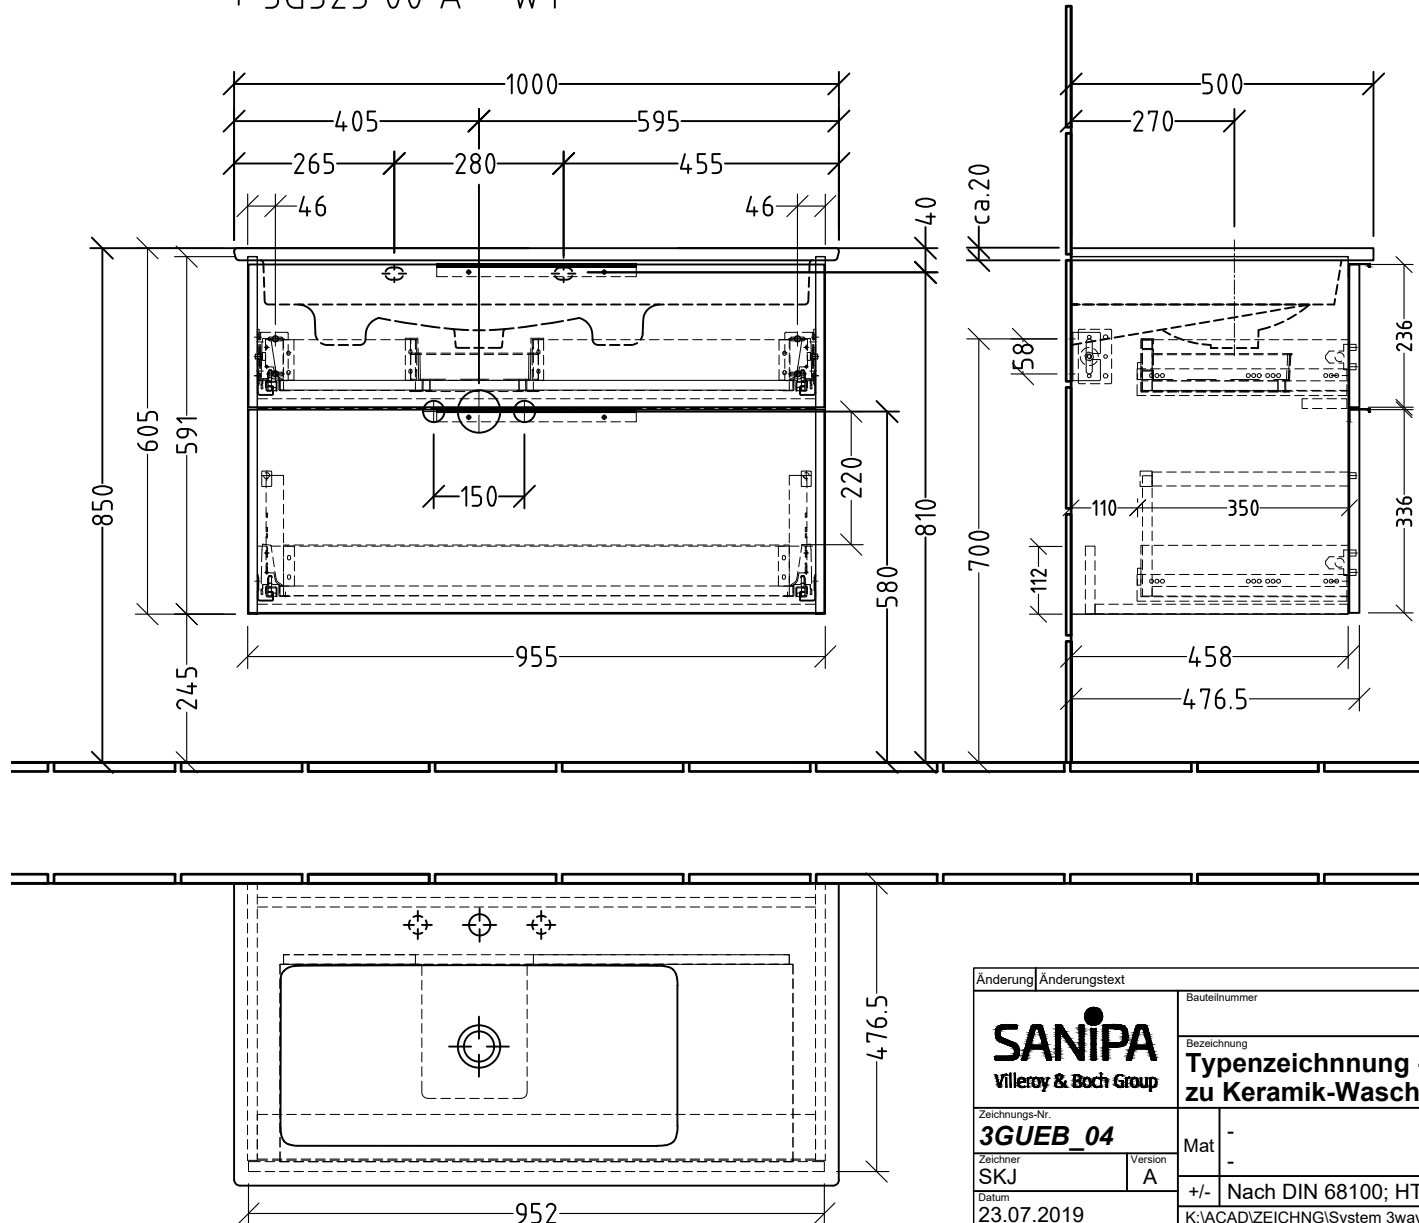

3G325 _____
 + 3G325 00 A - WT

Siphonangaben
 vom Hersteller

Änderung	Änderungstext	Revisor	Datum
SANIPA Villeroy & Boch Group		Bauteilnummer	UM/UF
Bezeichnung Typenzeichnung - 3 Way zu Keramik-Waschtisch			
Zeichnungs-Nr. 3GUEB_04		Mat	-
Zeichner SKJ	Version A	Mat	-
Datum 23.07.2019		+/-	Nach DIN 68100; HT 10
K:\ACAD\ZEICHNG\System 3way\Übersicht 3G			
Diese Zeichnung ist unser geistiges Eigentum und darf ohne unsere Genehmigung nicht kopiert oder Dritten zugänglich gemacht werden.			