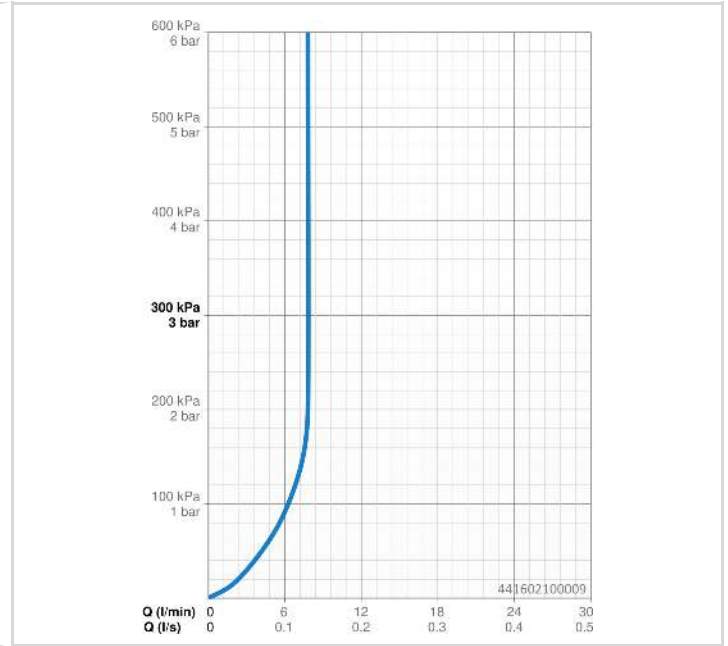

TECHNISCHE DATEN

DURCHFLUSSEIGENSCHAFTEN

Durchfluss bei 3 bar (mit Durchflussregler) **7.8 l/min**

TECHNISCHE EIGENSCHAFTEN

Warmwasserversorgung	max. +65°C
Arbeitsdruck	1-10 bar
Durchmesser	Ø 22 mm
Installationsabstand	max 720 mm
Länge / Höhe	766 mm

VORSCHRIFTEN

EN Standard	EN1112
Geräuschklasse 0,2 l/s	I (ISO 3822)

ZULASSUNGEN UND DEKLARATIONEN

Konformitätserklärung	DoC
EPD	S-P-06395

NACHHALTIGKEIT

EPD module A1-A3 (kg CO2 eq.)	7,85
EPD module A4 (kg CO2 eq.)	0,32
EPD module B7 (kg CO2 eq.)	1371,50
EPD module C1 (kg CO2 eq.)	0,01
EPD module C2 (kg CO2 eq.)	0,01
EPD module C3 (kg CO2 eq.)	1,51
EPD module C4 (kg CO2 eq.)	0,36
EPD module D (kg CO2 eq.)	-2,71