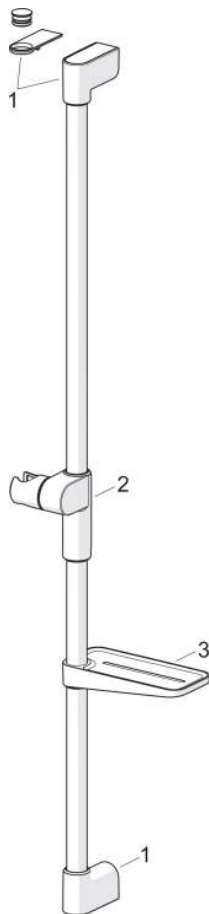

EAN: 4057304018169 static.hansa.com/441602100009

Elegante Handbrause, die in jedes Badezimmer passt.

Unsere 3-Strahl-Handbrause ist einfach zu bedienen und verfügt über einen schön gestalteten Druckknopf, mit dem sich die Wasserstrahlen leicht wechseln lassen.

Der Schieber der Handbrause ist so konzipiert, dass er sich mit nur einer Hand leicht greifen und in der Höhe verstellen lässt.

Einfach, schlicht und elegant für jedes Badezimmer.

- Wandmontage
- Chrom
- Handbrause, Brausestange, Verstellbare Brausestangehalterung, Seifenschale, Brauseschlauch (1750 mm), Eco-Durchfluss, Variable Montagemöglichkeit, Anti-Kalk-Technik, Twist guard, Verdrehenschutz für Brauseschlauch
- Normal – Gleichmäßiger und weicher Wasserstrahl, Massage - Starker Wasserstrahl durch drehbare Sprühdüsen, Regenstrahl - Gleichmäßiger und starker Wasserstrahl
- Kürzbar, Schlauchdurchführung, drehbar
- 3-strahlig

TECHNISCHE DATEN

DURCHFLUSSEIGENSCHAFTEN

Durchfluss bei 3 bar (mit Durchflussregler) **7.8 l/min**

TECHNISCHE EIGENSCHAFTEN

Warmwasserversorgung	max. +65°C
Arbeitsdruck	1-10 bar
Durchmesser	Ø 22 mm
Installationsabstand	max 720 mm
Länge / Höhe	766 mm

ERSATZTEILE

SP44130200

Name	Art.-Nr.
01 Wandhalterung Chrom	1013048V
02 Schieber für Wandstange, d 22 mm Chrom	1012974V
03 Seifenhalter Weiss	1013165V