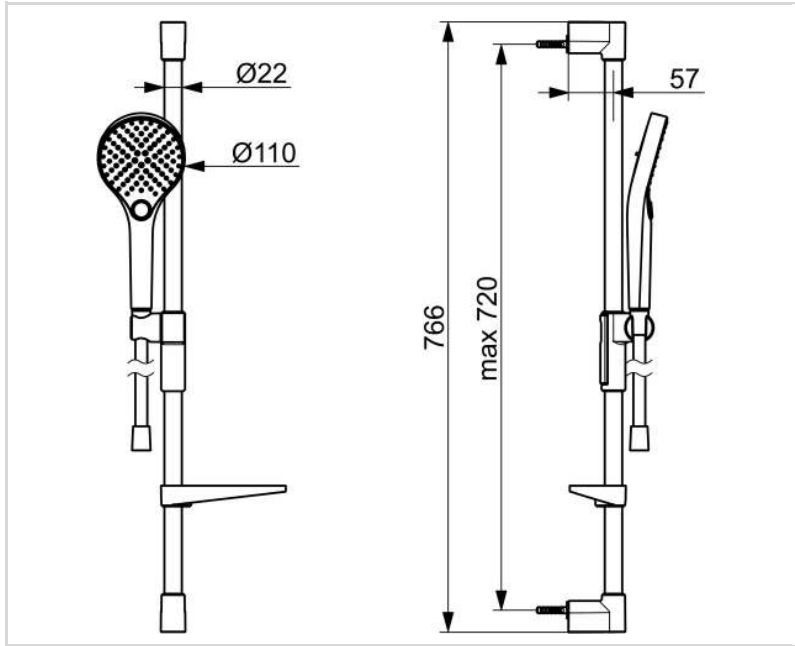

Der Schieber der Handbrause ist so konzipiert, dass er sich mit nur einer Hand leicht greifen und in der Höhe verstellen lässt.

Einfach, schlicht und elegant für jedes Badezimmer.

- Wandmontage
- Chrom
- Handbrause, Brausestange, Verstellbare Brausestangehalterung, Seifenschale, Brauseschlauch (1750 mm), Eco-Durchfluss, Variable Montagemöglichkeit, Anti-Kalk-Technik, Twist guard, Verdrehenschutz für Brauseschlauch
- Normal – Gleichmäßiger und weicher Wasserstrahl, Massage - Starker Wasserstrahl durch drehbare Sprühdüsen, Regenstrahl - Gleichmäßiger und starker Wasserstrahl
- Kürzbar, Schlauchdurchführung, drehbar
- 3-strahlig

TECHNISCHE DATEN

DURCHFLUSSEIGENSCHAFTEN

Durchfluss bei 3 bar (mit Durchflussregler) **7.8 l/min**

TECHNISCHE EIGENSCHAFTEN

Warmwasserversorgung	max. +65°C
Arbeitsdruck	1-10 bar
Durchmesser	Ø 22 mm
Installationsabstand	max 720 mm
Länge / Höhe	766 mm

VORSCHRIFTEN

EN Standard	EN1112
Geräuschklasse 0,2 l/s	I (ISO 3822)

ZULASSUNGEN UND DEKLARATIONEN

Konformitätserklärung	DoC
EPD	S-P-06395

NACHHALTIGKEIT

EPD module A1-A3 (kg CO2 eq.)	7,85
EPD module A4 (kg CO2 eq.)	0,32
EPD module B7 (kg CO2 eq.)	1371,50
EPD module C1 (kg CO2 eq.)	0,01
EPD module C2 (kg CO2 eq.)	0,01
EPD module C3 (kg CO2 eq.)	1,51
EPD module C4 (kg CO2 eq.)	0,36
EPD module D (kg CO2 eq.)	-2,71