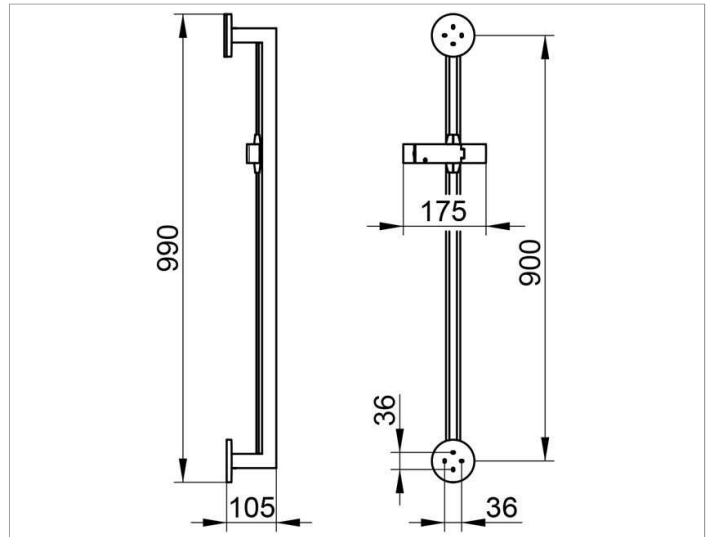

Edition 90

59085010901 Brausestange

PRODUKT

ZEICHNUNG

PRODUKTBESCHREIBUNG

bestehend aus:
 - Wandstange 900 mm mit Brauseschieber,
 Höhenverstellung mit Griff, Neigungswinkel stufenlos
 verstellbar, wahlweise rechts oder links verwendbar
 - mit Fliesenausgleichscheibe (5 mm)

OBERFLÄCHE

verchromt

ABMESSUNG

990 mm

AUSSCHREIBUNGSTEXT

KEUCO EDITION 90 Brausestange
 bestehend aus:
 - Wandstange mit Brauseschieber,
 Höhenverstellung mit Griff, Neigungswinkel
 stufenlos verstellbar
 - mit Fliesenausgleichscheibe (5 mm)
 Oberfläche verchromt