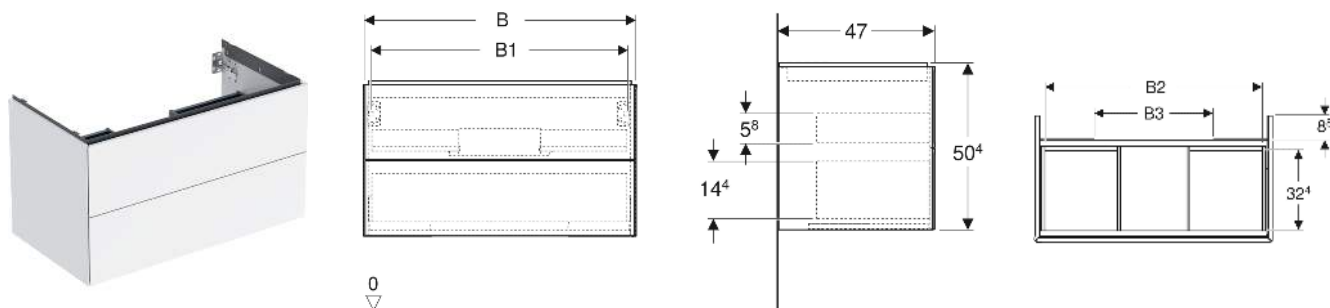

Geberit ONE Unterschrank für Waschtisch, mit zwei Schubladen

EIGENSCHAFTEN

- FSC™ C134279 zertifiziert
- Wandhängend
- Komplettnutzbarer Stauraum in oberer Schublade
- Mit zwei Schubladen
- Push-to-open-Mechanismus zum Öffnen
- Schublade mit Selbsteinzug
- Feuchtigkeitsbeständig
- Vormontiert geliefert

TECHNISCHE DATEN

Werkstoff Hochverdichtete Dreischicht-Holzspanplatte

Schubladenbelastung max. 20 kg

LIEFERUMFANG

- Unterschrank für Waschtisch
- Befestigungsmaterial

ZUBEHÖR

- Geberit Lichteiste für Schublade, links und rechts, Länge 35 cm

- Geberit Set Schubladeneinsätze für obere Schublade
- Geberit Steckdosenelement mit Netzstecker
- Geberit Steckdosenelement mit ComfortLight-Modul
- Geberit Handtuchhalter für Badezimmermöbel

INFO

- Für die Installation des Unterschrankes wird ein Geberit Waschbeckenanschluss, Raumsparmodell benötigt. Siehe Sortimentsübersicht Waschtisch-Serie oder Onlinekatalog, Zubehör Waschtische.
- Mix & Match: Artikel gleicher Breite sind in den Serien Geberit ONE, Acanto, iCon frei kombinierbar

Art-Nr.	Mix & Match	Farbe / Oberfläche	B cm	B1 cm	B2 cm	B3 cm	Breite Waschtisch cm	H cm	T cm	VE1 St.
505.261.00.6 *	Ja	Nussbaum hickory / Melamin Holzstruktur	59.2	53.8	51.7	15.2	60	50.4	47	1

* Auftragsbezogene Produktion