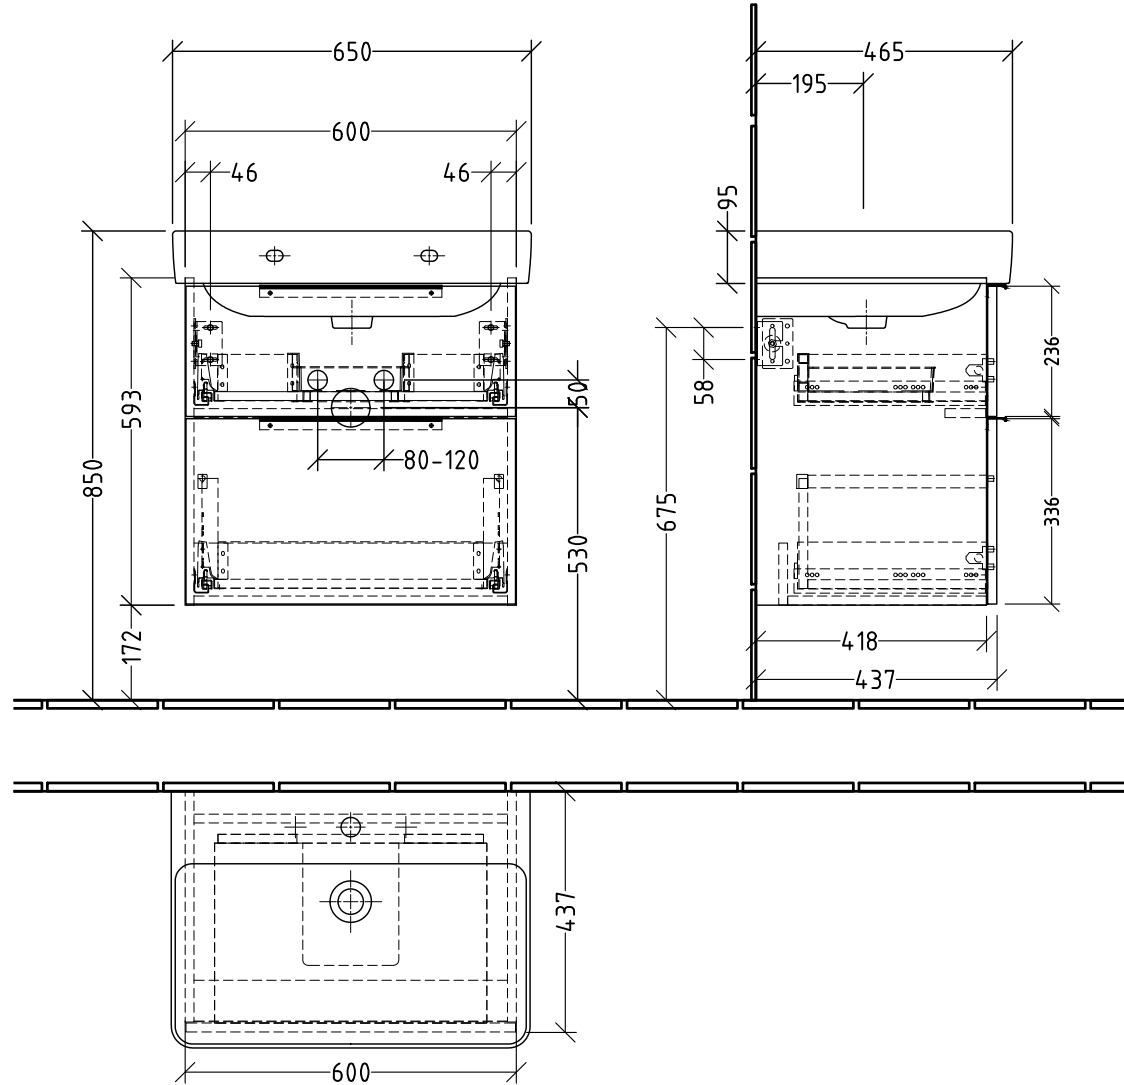

UM/UF 767

zu Pro S # 810964 - 650mm

Siphonangaben
vom Hersteller

Montagezeichnung
3way - UM,UF

Zeichner
SKJ
Datum
29.03.2021

Alle Angaben in mm - Technische Änderungen vorbehalten.
Diese Zeichnung ist unser geistiges Eigentum und darf ohne unsere
Genehmigung nicht kopiert oder Dritten zugänglich gemacht werden.