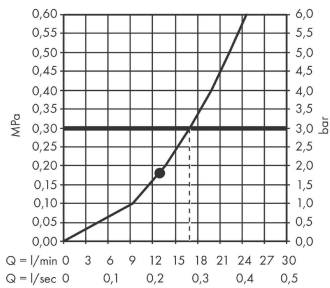

AXOR ShowerSolutions
Kopfbrause 250/250 1jet mit Brausearm
 Oberfläche: **Edelstahl Optic** Artikelnummer: **35306800**

Durchflussdiagramm

Die Verbrauchswerte wurden praxisnah mit den dazugehörigen Armaturen (Thermostat/Mischer/Unterputzventil) gemessen.