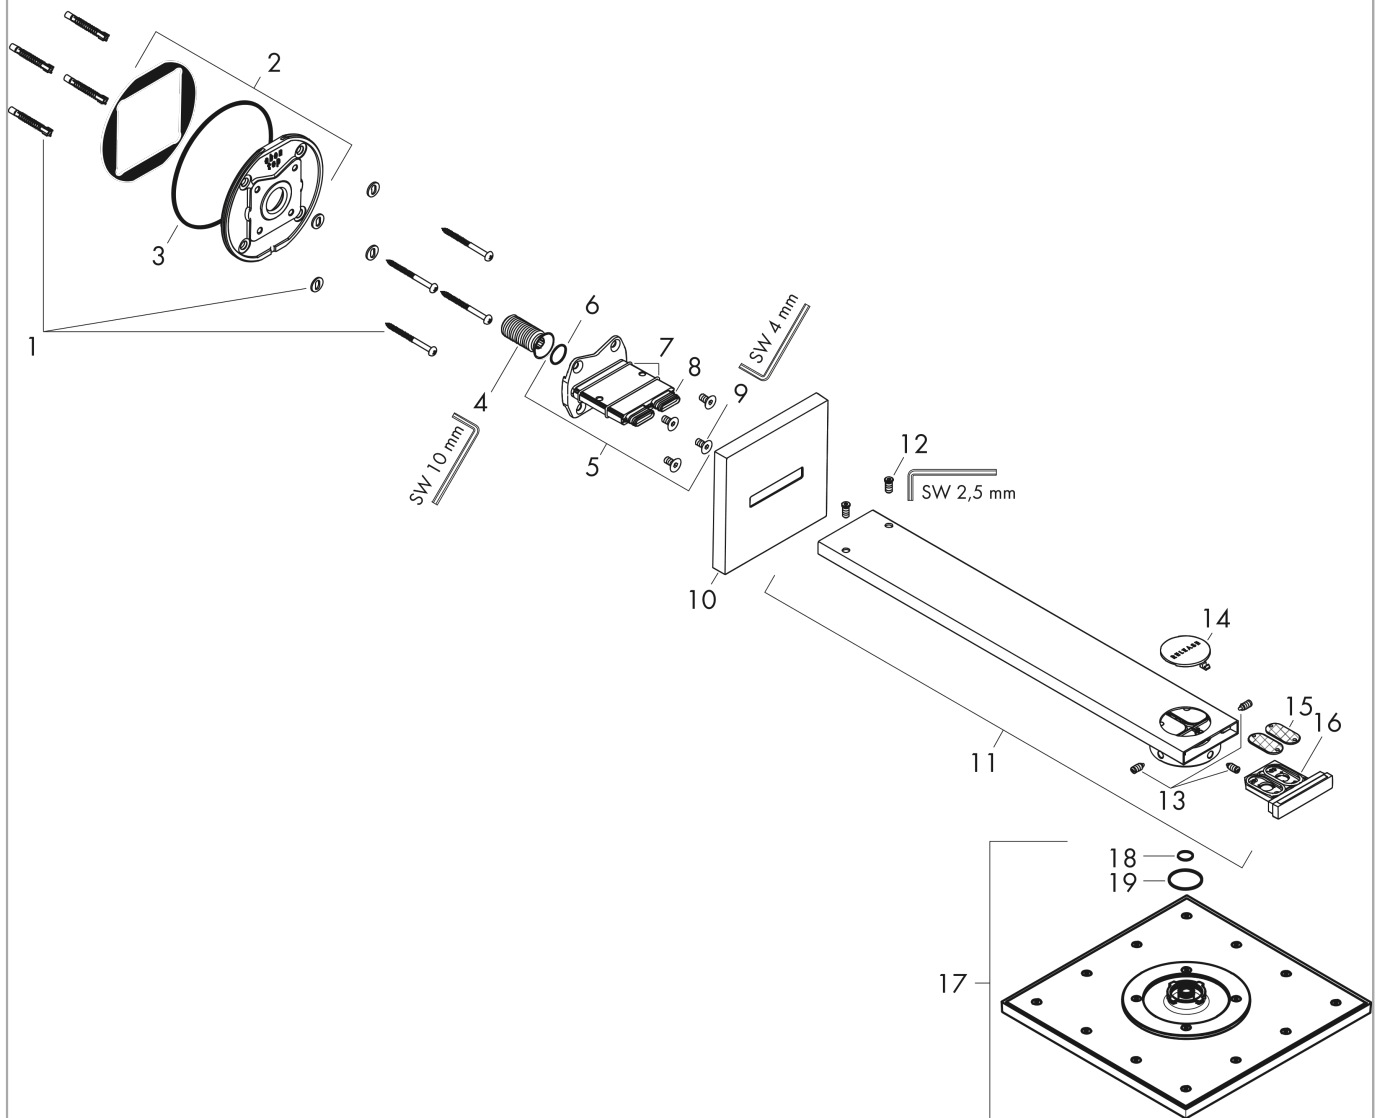

AXOR ShowerSolutions
Kopfbrause 250/250 1jet mit Brausearm
 Oberfläche: **Edelstahl Optic** Artikelnummer: **35306800**

Durchflussdiagramm

Die Verbrauchswerte wurden praxisnah mit den dazugehörigen Armaturen (Thermostat/Mischer/Unterputzventil) gemessen.

AXOR ShowerSolutions

Kopfbrause 250/250 1jet mit Brausearm

Oberfläche: **Edelstahl Optic** Artikelnummer: **35306800**

Einbaubeispiel

AXOR ShowerSolutions
Kopfbrause 250/250 1jet mit Brausearm
Oberfläche: **Edelstahl Optic** Artikelnummer: **35306800**

Explosionszeichnung

Baujahr: >03/19

AXOR ShowerSolutions
Kopfbrause 250/250 1jet mit Brausearm
 Oberfläche: **Edelstahl Optic** Artikelnummer: **35306800**

Ersatzteilliste

Baujahr: >03/19

Pos.		Artikelnummer	PG	VE
1	Befestigungsteile	96179000	4	1
2	Wandflansch	93455000	12	1
3	O-Ring 120x2,5	93399000	2	1
4	Anschlußnippel G½	93419000	11	1
5	Adapter für Kopfbrause	93456000	16	1
6	O-Ring 17x1,5	98137000	1	1
7	O-Ring 30x2	98186000	1	1
8	O-Ring 15x1,5	92118000	1	1
9	Schraube	92137000	2	1
10	Rosette	93400800	63	1
11	Brausearm	93404800	71	1
12	Schraube	93431000	3	1
13	Schraubenset	93454000	11	1
14	Drucktaster	93401000	6	1
15	Sieb	93402000	4	1
16	Serviceeinheit	93403800	63	1
17	Kopfbrause	93452800	73	1
18	O-Ring 12x1,5	98430000	1	1
19	O-Ring 28x2	98194000	1	1