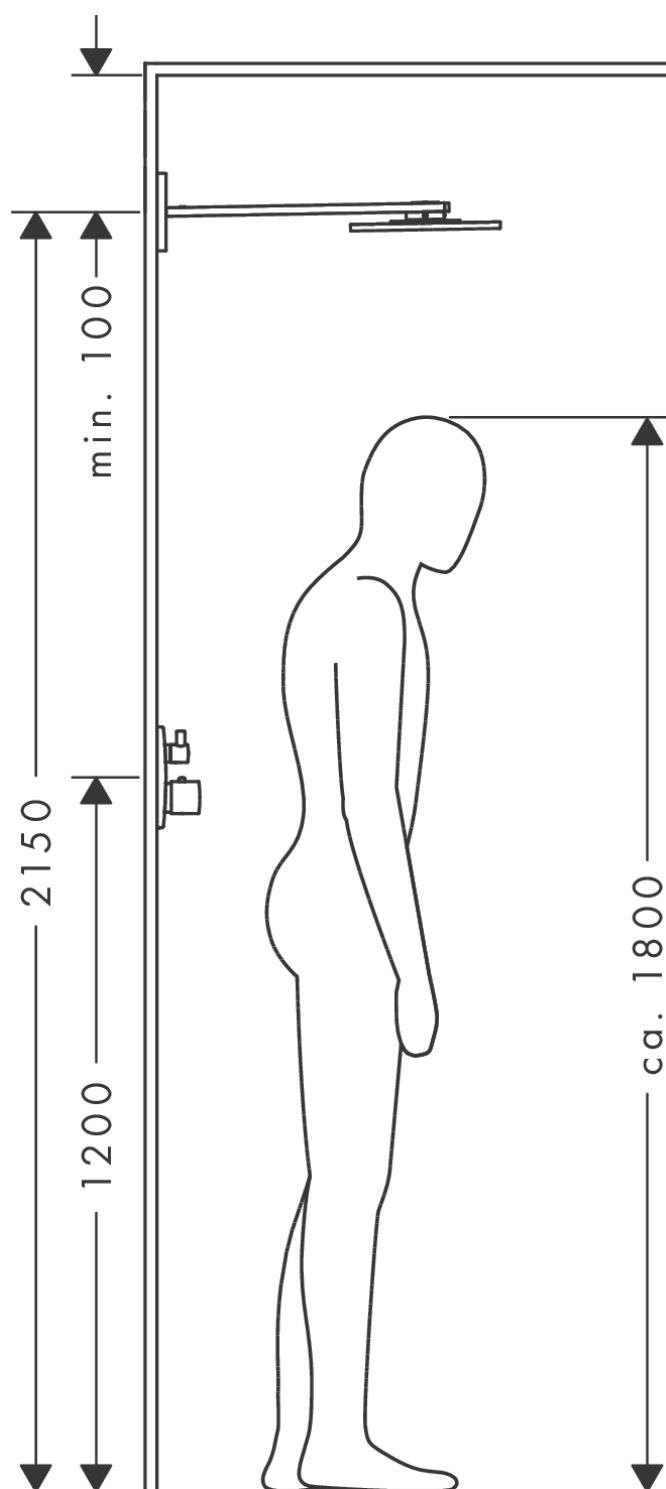

AXOR ShowerSolutions
Kopfbrause 250/250 1jet mit Brausearm
 Oberfläche: **Edelstahl Optic** Artikelnummer: **35306800**

Durchflussdiagramm

Die Verbrauchswerte wurden praxisnah mit den dazugehörigen Armaturen (Thermostat/Mischer/Unterputzventil) gemessen.

AXOR ShowerSolutions

Kopfbrause 250/250 1jet mit Brausearm

Oberfläche: **Edelstahl Optic** Artikelnummer: **35306800**

Einbaubeispiel

AXOR ShowerSolutions
Kopfbrause 250/250 1jet mit Brausearm
Oberfläche: **Edelstahl Optic** Artikelnummer: **35306800**

Explosionszeichnung

Baujahr: >03/19

AXOR ShowerSolutions
Kopfbrause 250/250 1jet mit Brausearm
 Oberfläche: **Edelstahl Optic** Artikelnummer: **35306800**

Ersatzteilliste

Baujahr: >03/19

Pos.		Artikelnummer	PG	VE
1	Befestigungsteile	96179000	4	1
2	Wandflansch	93455000	12	1
3	O-Ring 120x2,5	93399000	2	1
4	Anschlußnippel G½	93419000	11	1
5	Adapter für Kopfbrause	93456000	16	1
6	O-Ring 17x1,5	98137000	1	1
7	O-Ring 30x2	98186000	1	1
8	O-Ring 15x1,5	92118000	1	1
9	Schraube	92137000	2	1
10	Rosette	93400800	63	1
11	Brausearm	93404800	71	1
12	Schraube	93431000	3	1
13	Schraubenset	93454000	11	1
14	Drucktaster	93401000	6	1
15	Sieb	93402000	4	1
16	Serviceeinheit	93403800	63	1
17	Kopfbrause	93452800	73	1
18	O-Ring 12x1,5	98430000	1	1
19	O-Ring 28x2	98194000	1	1