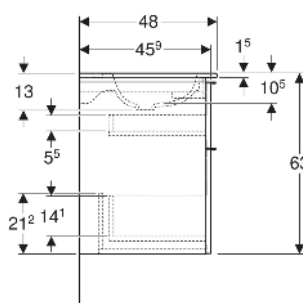

Geberit iCon Set Möbelwaschtisch schmaler Rand, mit Unterschrank, zwei Schubladen und Waschbeckenanschluss

EIGENSCHAFTEN

- FSC™ C134279 zertifiziert
- Wandhängend
- Schmäler Rand
- Mit zwei Schubladen
- Schublade mit Selbststeinzug
- Griff zum Öffnen
- Griff austauschbar
- Schublade ohne Geruchsverschlussausschnitt
- Waschtischunterschrank aus hochverdichteter Dreischicht-Holzspanplatte
- Feuchtigkeitsbeständig
- Vormontiert geliefert

TECHNISCHE DATEN

Werkstoff	Sanitärkeramik / Hochverdichtete Dreischicht- Holzspanplatte
Schubladenbelastung max.	20 kg

LIEFERUMFANG

- Waschtisch
- Clou Waschbeckenanschluss und Siphon Raumsparmodell, ø 32 mm
- Unterschrank für Möbelwaschtisch
- Befestigungsmaterial

ZUBEHÖR

- Geberit Handtuchhalter für Badezimmermöbel
- Geberit Griff
- Geberit Lichtleiste für Schublade, links und rechts, Länge 35 cm
- Geberit Set Schubladeneinsätze für obere Schublade
- Geberit Steckdosenelement mit Netzstecker
- Geberit Steckdosenelement mit ComfortLight-Modul
- Geberit Handtuchhalter für Badezimmermöbel
- Geberit Set Füße schmal

INFO

- Ab dem 01.01.2026 ist der Waschbeckenanschluss und Geruchsverschluss Raumsparmodell im Lieferumfang enthalten.

<i>Art.-Nr.</i>	<i>Farbe / Oberfläche</i>	<i>Hainloch</i>	<i>Überlauf</i>	<i>B</i> cm	<i>B1</i> cm	<i>B2</i> cm	<i>B3</i> cm	<i>B4</i> cm	<i>H</i> cm	<i>T</i> cm	<i>VE1</i> St
502.332.JR.1 *	Waschtisch: weiß / KeraTect Korpus, Front: Nussbaum hickory / Melamin Holzstruktur Griff: lava / pulverbeschichtet matt	mittig	ohne	75	74	68.6	66.5	63.5	63	48	1