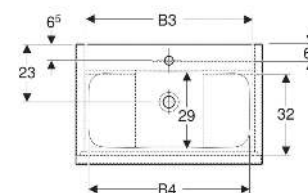

Geberit iCon Set Möbelwaschtisch schmaler Rand, mit Unterschrank, zwei Schubladen und Waschbeckenanschluss

EIGENSCHAFTEN

- FSC™ C134279 zertifiziert
- Wandhängend
- Schmäler Rand
- Mit zwei Schubladen
- Schublade mit Selbststeinzug
- Griff zum Öffnen
- Griff austauschbar
- Schublade ohne Geruchsverschlussausschnitt
- Waschtischunterschrank aus hochverdichteter Dreischicht-Holzspanplatte
- Feuchtigkeitsbeständig
- Vormontiert geliefert

TECHNISCHE DATEN

Werkstoff	Sanitärkeramik / Hochverdichtete Dreischicht- Holzspanplatte
Schubladenbelastung max.	20 kg

LIEFERUMFANG

- Waschtisch
- Clou Waschbeckenanschluss und Siphon Raumsparmodell, ø 32 mm
- Unterschrank für Möbelwaschtisch
- Befestigungsmaterial

INFO

- Ab dem 01.01.2026 ist der Waschbeckenanschluss und Geruchsverschluss Raumsparmodell im Lieferumfang enthalten.

<i>Art.-Nr.</i>	<i>Farbe / Oberfläche</i>	<i>Hainloch</i>	<i>Überlauf</i>	<i>B</i> cm	<i>B1</i> cm	<i>B2</i> cm	<i>B3</i> cm	<i>B4</i> cm	<i>H</i> cm	<i>T</i> cm	<i>VE1</i> St
502.332.JR.1 *	Waschtisch: weiß / KeraTect Korpus, Front: Nussbaum hickory / Melamin Holzstruktur Griff: lava / pulverbeschichtet matt	mittig	ohne	75	74	68.6	66.5	63.5	63	48	1