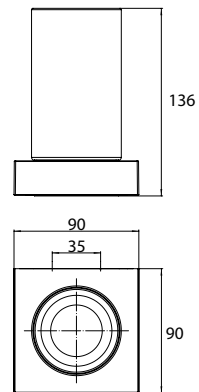

PRODUKTINFORMATION

Glashalter chrom

Art.-Nr.1820 001 01

Glas Kristallglas, klar