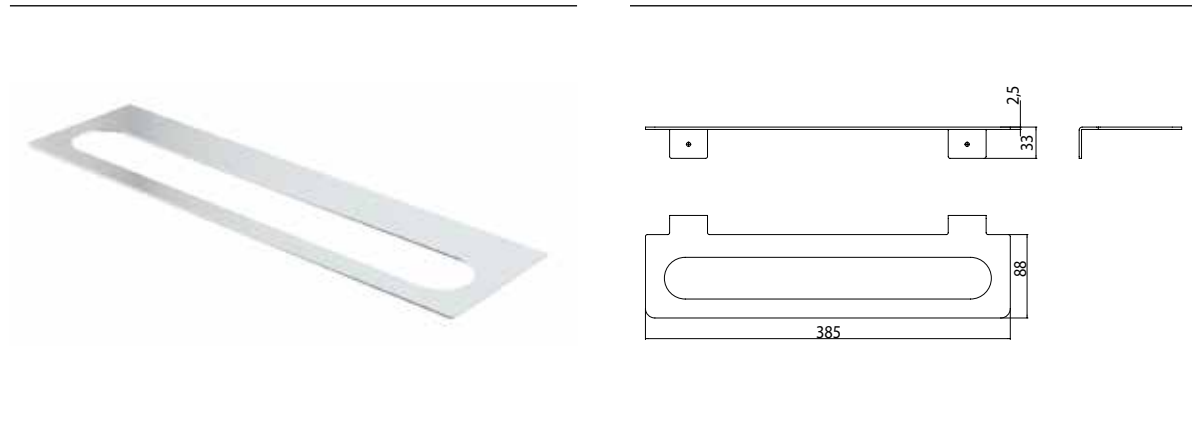

PRODUKTINFORMATION

Handtuchhalter Gäste-Waschtisch (für links- und rechtsseitige Montage) chrom

Art.-Nr.9582 001 38