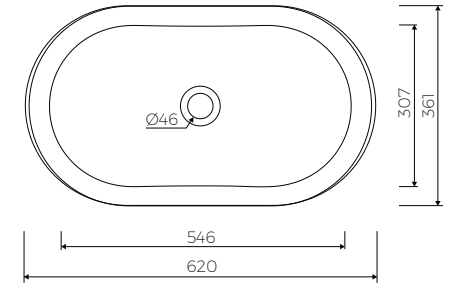

# EOS 60

UNTERBAUWASCHTISCH / AUFSATZWASCHBECKEN  
INSET / COUNTERTOP WASHBASIN

Index: W-035-620-361-M-00-00

- Installationstyp / Recommended mounting method:
- Unterbauwaschtisch/ Inset
  - \* Zur Montage ist eine Ausschnittschablone erforderlich
  - \* Cutting template needed for installation
- Aufsatzwaschbecken / Countertop

- MARMOLIT®
- Es gibt die Möglichkeit die Farben zu verbinden / The possibility of combining colors :
- Schwarz-Weiß/ black-white

- Gewicht / Weight : 12,5 kg

LÄNGE	BREITE	HÖHE
LENGHT	WIDTH	HEIGHT
620	361	125