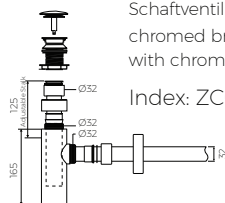

- MARMOLIT®
- Es gibt die Möglichkeit die Farben zu verbinden / The possibility of combining colors :
- Schwarz-Weiß/ black-white

- Gewicht / Weight : 12,5 kg

LÄNGE	BREITE	HÖHE
LENGHT	WIDTH	HEIGHT
620	361	125

DIESES PRODUKT IST KOMBINIERBAR MIT: / PRODUCT COMPATIBLE WITH:

\*gegen Aufpreis / additional fees apply

Ablaufgarnitur PCV  
Ablauf "Klick Klack" mit  
verchromter Abdeckkappe  
PVC trap set with  
chromed „Click Clack“ trigger

Index: ZPC\*

\*gegen Aufpreis / additional fees apply

Ablaufgarnitur - Messing verchromt  
Schaftventil „Klick Klack“ - chrom  
chromed brass trap set  
with chromed „Click Clack“ trigger

Index: ZCC\*

\*gegen Aufpreis / additional fees apply