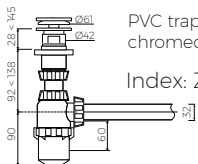

LÄNGE	BREITE	HÖHE
LENGHT	WIDTH	HEIGHT
620	361	125

DIESES PRODUKT IST KOMBINIERBAR MIT: / PRODUCT COMPATIBLE WITH:

*gegen Aufpreis / additional fees apply

Ablaufgarnitur PCV
Ablauf "Klick Klack" mit
verchromter Abdeckkappe
PVC trap set with
chromed „Click Clack“ trigger

Index: ZPC*