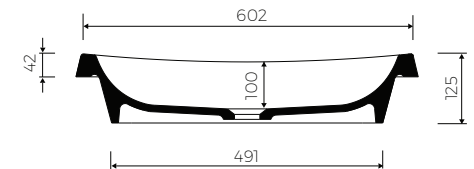

- MARMOLIT®
- Es gibt die Möglichkeit die Farben zu verbinden / The possibility of combining colors :
- Schwarz-Weiß/ black-white

- Gewicht / Weight : 12,5 kg

LÄNGE	BREITE	HÖHE
LENGHT	WIDTH	HEIGHT
620	361	125