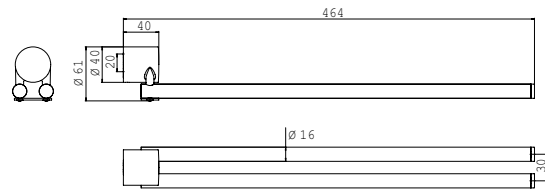

PRODUKTINFORMATION

Handtuchhalter 464 mm chrom

Art.-Nr.4550 001 46

drehbar